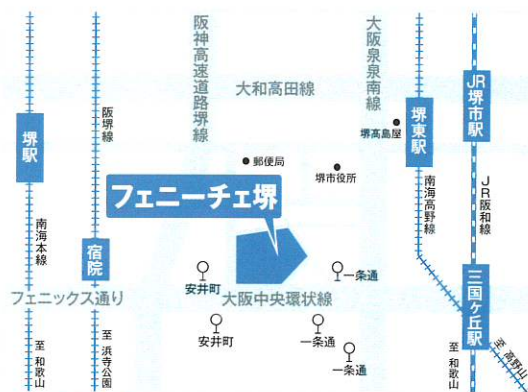

堺市吹奏楽連盟

第20回 定期演奏会

吹奏楽の響き

出演団体

堺市立 月 州 中 学 校
 堺市立 登 美 丘 中 学 校
 堺市立 鳳 中 学 校
 堺市立 福 泉 中 学 校
 堺市立 三 原 台 中 学 校
 堺市立 若 松 台 中 学 校
 堺市立 長 尾 中 学 校
 堺市立 美 原 西 中 学 校

初 芝 立 命 館 中 学 校
 大阪府立 登 美 丘 高 等 学 校
 大阪府立 和 泉 高 等 学 校
 大阪府立 貝 塚 南 高 等 学 校
 大阪府立 佐 野 高 等 学 校
 大阪府立 日 根 野 高 等 学 校
 初 芝 立 命 館 高 等 学 校
 羽衣学園中学校・高等学校

特別出演 明浄学院高等学校吹奏楽部

日時 令和6年3月31日(日)

11時開演(10時40分開場)

場所 堺市民芸術文化ホール
「フェニーチェ堺」大ホール

入場料 前売り 800円 / 当日 1,000円

主催 堺市吹奏楽連盟

特別協力 フェニーチェ堺(公益財団法人 堺市文化振興財団)

後援 堺市、堺市教育委員会、大阪府教育委員会、大阪府吹奏楽連盟

お問い合わせ 堺市吹奏楽連盟事務局(堺市立三原台中学校内 菊一 TEL. 090-6327-7395)

会場アクセス

- 南海高野線堺東駅 西出口を出て南へ徒歩約8分
- 南海本線堺駅 南海バスに乗り換え一条通バス停下車 一条通バス停より徒歩すぐ