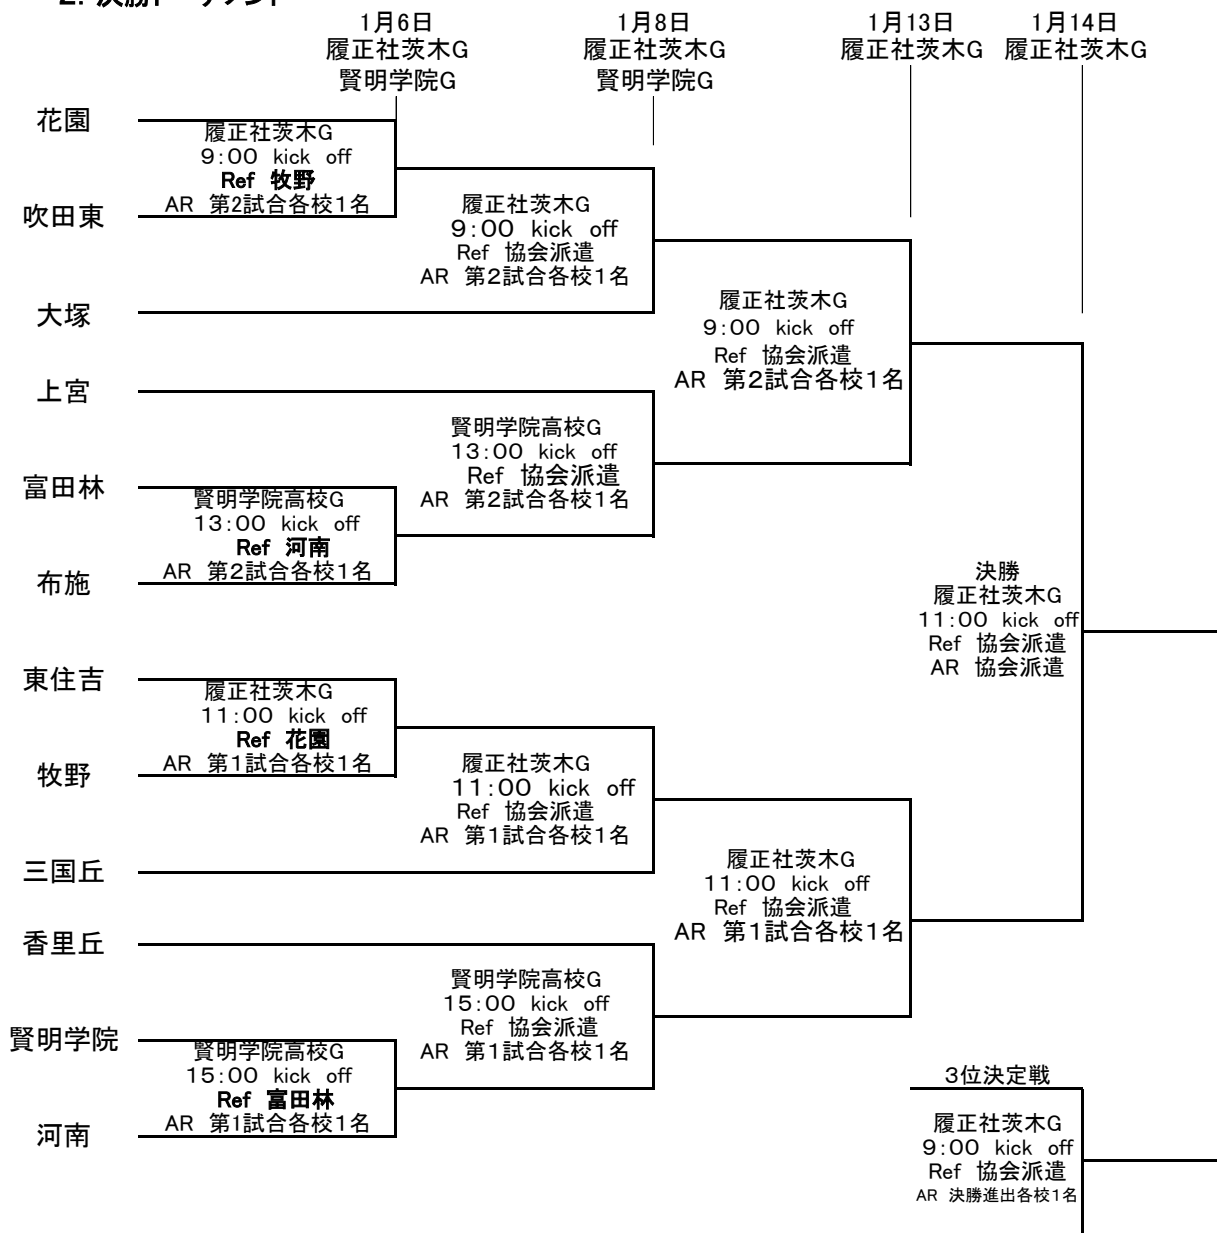

1. 予選リーグ

Aリーグ	Bリーグ	Cリーグ	Dリーグ	Eリーグ	Fリーグ
泉陽 ☆	花園	平野	門真西 ☆	泉大津	東住吉
金岡	香里丘 ☆	今宮	山本	布施	成美
河南	北かわち阜が丘	三国丘	牧野	西寝屋川 ☆	鳳 ☆
大塚	大手前	富田林 ☆	八尾北	賢明学院	夕陽丘
阿倍野	箕面学園	守口東	上宮	福井	吹田東
大阪市立	清水谷				

☆各リーグチーフ校

各リーグ1位と2位チームが決勝トーナメントに進出する。

プレーオフ	1月 6日(土)	履正社茨木G(午前)	賢明学院G(午後)
準々決勝	1月 8日(月)	履正社茨木G(午前)	賢明学院G(午後)
準決勝	1月13日(土)	履正社茨木G(午前)	
決勝、3決	1月14日(日)	履正社茨木G(午前)	

2. 決勝トーナメント

※プレーオフRefは、プレーオフ進出チームでおこないます。