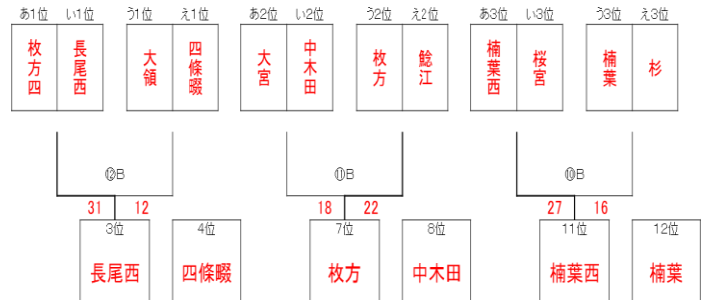

第1回 牧野西高校カップバスケットボール大会

第1回 牧野西高校カップバスケットボール大会 に参加していただきありがとうございました。

中学生の頑張る姿に、力をもらった1日でした。牧野高校試験中のため多大なご協力を顧問の先生にいただきました。

大阪選手権大会で目標達成するための機会になればと思っています。高校でバスケットを続ける人が一人でも多くなれば幸いです。

牧野高校は頑張る中学生を応援しています。合同練習や練習試合をやっていきたいと考えています。

本牧野女バスと一緒に大阪BEST8を目指してみたいという生徒さんがいましたら、顧問 大西 衛 まで連絡を下さい。

あリーグ

	あ1 楠葉西	あ2 枚方4	あ3 大宮	勝 敗	順位
あ1		A0 x A0 x	A0 x	0勝2敗	3位
あ2	A0 0		A0 0	2勝0敗	1位
あ3	A0 0 A0 x	A0 x		1勝1敗	2位
スコア	13-37	22-27	42-26		

いリーグ

	い1 桜宮	い2 中木田	い3 長尾西	勝 敗	順位
い1		A0 x A0 x	A0 x	0勝2敗	3位
い2	A0 0		A0 x	1勝1敗	2位
い3	A0 0 A0 0	A0 0		2勝0敗	1位
スコア	19-37	16-31	28-40		

うリーグ

	う1 楠葉	う2 枚方	う3 大領	勝 敗	順位
う1		B0 x B0 x	B0 x	0勝2敗	3位
う2	B0 0		B0 x	1勝1敗	2位
う3	B0 0 B0 0	B0 0		2勝0敗	1位
スコア	14-34	10-71	9-35		

えリーグ

	え1 杉	え2 鯉江	え3 四條畷	勝 敗	順位
え1		B0 x B0 x	B0 x	0勝2敗	3位
え2	B0 0		B0 x	1勝1敗	2位
え3	B0 0 B0 0	B0 0		2勝0敗	1位
スコア	16-32	11-21	27-29		

		Aコート(舞台側)				Bコート(入り口側)									
		開 会 式 な し													
午前リーグ	① 8:30~	あ1	楠葉西	13	vs	37	枚方4	あ2	う1	楠葉	14	vs	34	枚方	う2
	② 9:10~	い1	桜宮	19	vs	37	中木田	い2	え1	杉	16	vs	32	鯉江	え2
	③ 9:50~	あ3	大宮	27	vs	22	楠葉西	あ1	う3	大領	71	vs	10	楠葉	う1
	④ 10:30~	い3	長尾西	31	vs	16	桜宮	い1	え3	四條畷	21	vs	11	杉	え1
	⑤ 11:10~	あ2	枚方4	42	vs	26	大宮	あ3	う2	枚方	9	vs	35	大領	う3
	⑥ 11:50~	い2	中木田	28	vs	40	長尾西	い3	え2	鯉江	27	vs	29	四條畷	え3
休み	時間調整	昼 食													
順位決定トーナメント	⑦ 13:00~	あ3位	楠葉西	19	vs	26	桜宮	い3位	う3位	楠葉	10	vs	36	杉	え3位
	⑧ 13:40~	あ2位	大宮	25	vs	11	中木田	い2位	う2位	枚方	21	vs	35	鯉江	え2位
	⑨ 14:20~	あ1位	枚方4	30	vs	25	長尾西	い1位	う1位	大領	42	vs	22	四條畷	え1位
	⑩ 15:00~	9位決定戦				11位決定戦									
		⑦A勝	桜宮	39	vs	24	杉	⑦B勝	⑦A負	楠葉西	27	vs	16	楠葉	⑦B負
	⑪ 15:40~	5位決定戦				7位決定戦									
	⑧A勝	大宮	36	vs	23	鯉江	⑧B勝	⑧A負	中木田	18	vs	22	枚方	⑧B負	
⑫ 16:20~	決勝戦				3位決定戦										
	⑨A勝	枚方4	34	vs	27	大領	⑨B勝	⑨A負	長尾西	31	vs	12	四條畷	⑨B負	
	17:00~	閉 会 式													