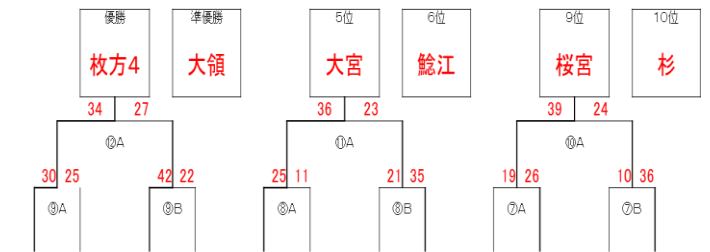

第1回 牧野西高校カップバスケットボール大会

第1回 牧野西高校カップバスケットボール大会 に参加していただきありがとうございました。

中学生の頑張る姿に、力をもらった1日でした。牧野高校試験中のため多大なご協力を顧問の先生にいただきました。

大阪選手権大会で目標達成するための機会になればと思っています。高校でバスケットを続ける人が一人でも多くなれば幸いです。

牧野高校は頑張る中学生を応援しています。合同練習や練習試合をやっていきたいと考えています。

本牧野女バスと一緒に大阪BEST8を目指してみたいという生徒さんがいましたら、顧問 大西 衛 まで連絡を下さい。

あリーグ

	あ1 楠葉西	あ2 枚方4	あ3 大宮	勝 敗	順位
あ1		A0 x A0 x	A0 x	0勝2敗	3位
あ2	A0 0		A0 0	2勝0敗	1位
あ3	A0 0 A0 x	A0 x		1勝1敗	2位
スコア	13-37	22-27	42-26		

いリーグ

	い1 桜宮	い2 中木田	い3 長尾西	勝 敗	順位
い1		A0 x A0 x	A0 x	0勝2敗	3位
い2	A0 0		A0 x	1勝1敗	2位
い3	A0 0 A0 0	A0 0		2勝0敗	1位
スコア	19-37	16-31	28-40		

うリーグ

	う1 楠葉	う2 枚方	う3 大領	勝 敗	順位
う1		B0 x B0 x	B0 x	0勝2敗	3位
う2	B0 0		B0 x	1勝1敗	2位
う3	B0 0 B0 0	B0 0		2勝0敗	1位
スコア	14-34	10-71	9-35		

えリーグ

	え1 杉	え2 鯉江	え3 四條畷	勝 敗	順位
え1		B0 x B0 x	B0 x	0勝2敗	3位
え2	B0 0		B0 x	1勝1敗	2位
え3	B0 0 B0 0	B0 0		2勝0敗	1位
スコア	16-32	11-21	27-29		

		Aコート(舞台側)				Bコート(入り口側)									
		開 会 式 な し													
午前リーグ	① 8:30~	あ1	楠葉西	13	vs	37	枚方4	あ2	う1	楠葉	14	vs	34	枚方	う2
	② 9:10~	い1	桜宮	19	vs	37	中木田	い2	え1	杉	16	vs	32	鯉江	え2
	③ 9:50~	あ3	大宮	27	vs	22	楠葉西	あ1	う3	大領	71	vs	10	楠葉	う1
	④ 10:30~	い3	長尾西	31	vs	16	桜宮	い1	え3	四條畷	21	vs	11	杉	え1
	⑤ 11:10~	あ2	枚方4	42	vs	26	大宮	あ3	う2	枚方	9	vs	35	大領	う3
	⑥ 11:50~	い2	中木田	28	vs	40	長尾西	い3	え2	鯉江	27	vs	29	四條畷	え3
休み	時間調整	昼 食													
順位決定トーナメント	⑦ 13:00~	あ3位	楠葉西	19	vs	26	桜宮	い3位	う3位	楠葉	10	vs	36	杉	え3位
	⑧ 13:40~	あ2位	大宮	25	vs	11	中木田	い2位	う2位	枚方	21	vs	35	鯉江	え2位
	⑨ 14:20~	あ1位	枚方4	30	vs	25	長尾西	い1位	う1位	大領	42	vs	22	四條畷	え1位
	⑩ 15:00~	9位決定戦				11位決定戦									
		⑦A勝	桜宮	39	vs	24	杉	⑦B勝	⑦A負	楠葉西	27	vs	16	楠葉	⑦B負
	⑪ 15:40~	5位決定戦				7位決定戦									
	⑧A勝	大宮	36	vs	23	鯉江	⑧B勝	⑧A負	中木田	18	vs	22	枚方	⑧B負	
⑫ 16:20~	決勝戦				3位決定戦										
	⑨A勝	枚方4	34	vs	27	大領	⑨B勝	⑨A負	長尾西	31	vs	12	四條畷	⑨B負	
	17:00~	閉 会 式													