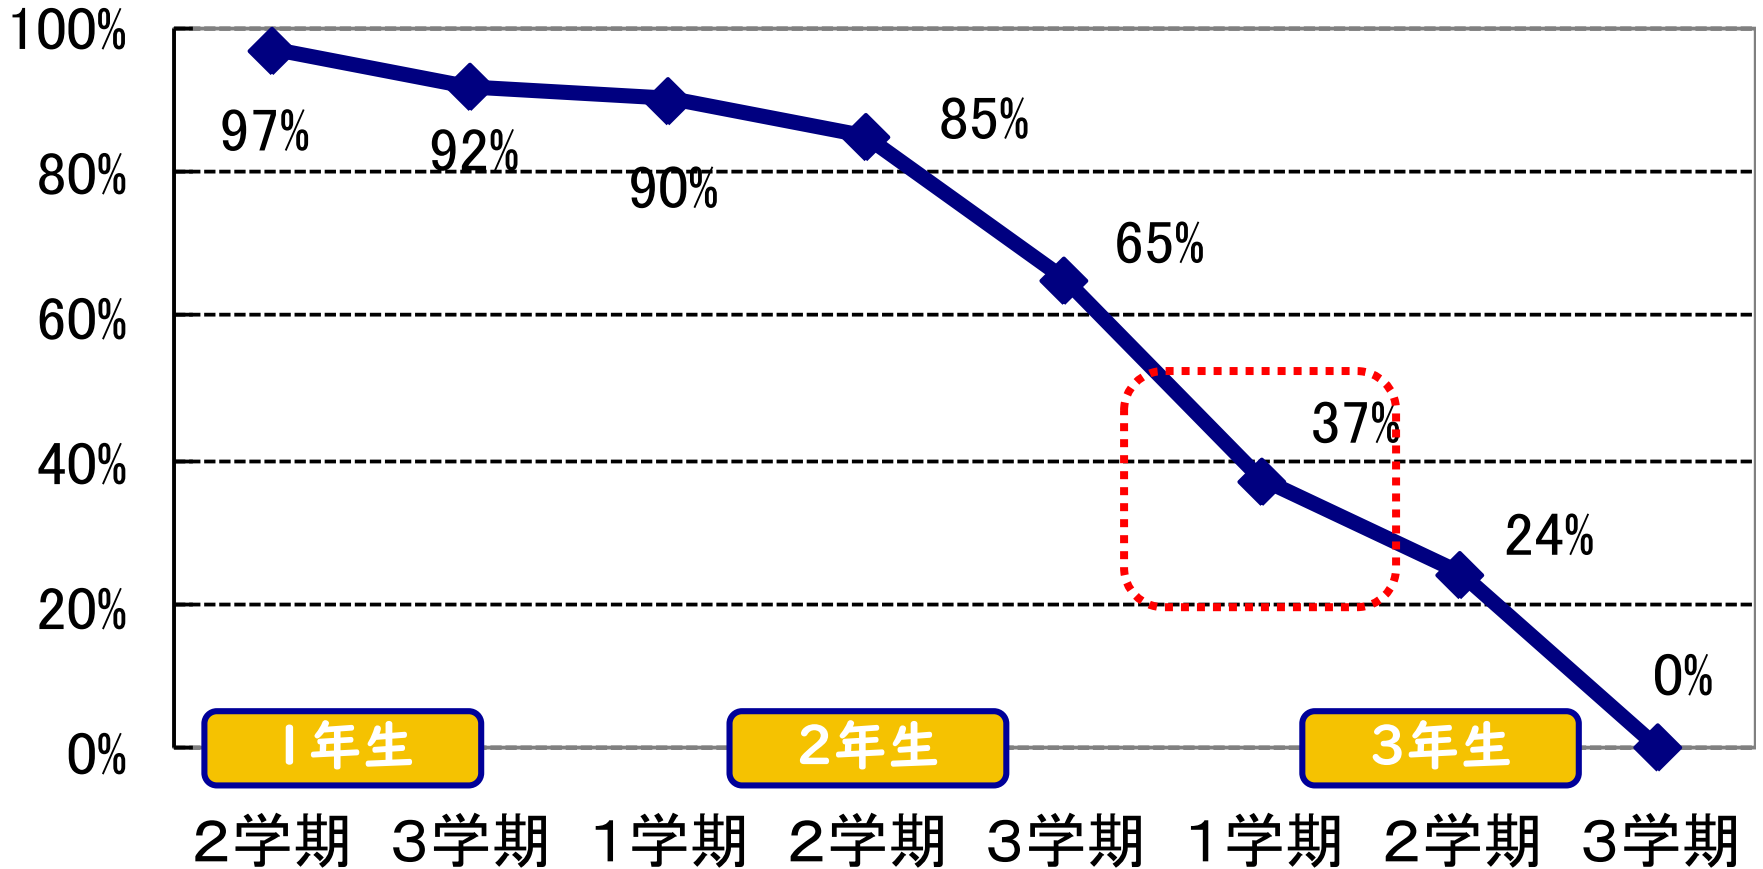

受験勉強のスタート時期と志望大合格率の関係

受験はスタートの号砲のないマラソン!
ゴール(受験日)は決まっているけれど、人によって勉強スタートの時期が違う。
当然、早くスタートを切った方が有利!

牧野高校44期生の保護者の皆さまへ

SHAPE THE FUTURE 君の未来を創ろう

教訓その②

恋愛は少しの
我慢！

牧野高校44期生の保護者の皆さまへ

SHAPE THE FUTURE 君の未来を創ろう