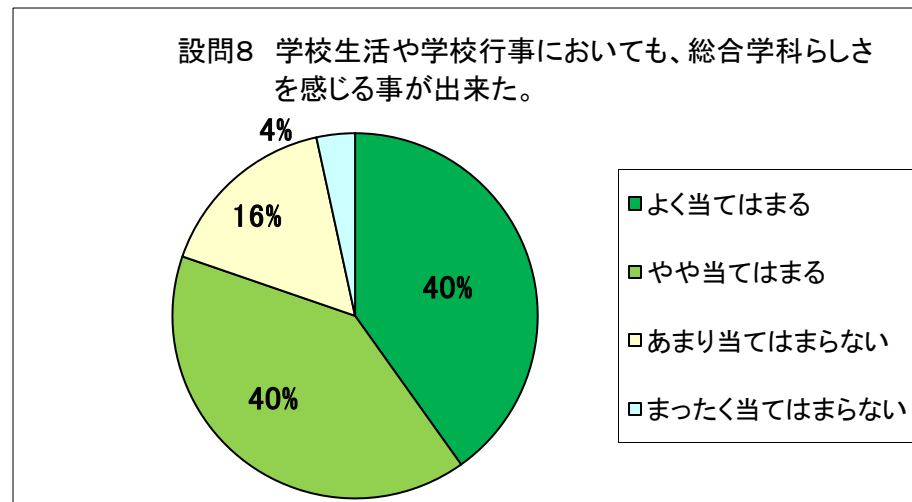

平成30年度 大阪府立西成高等学校—総合学科(エンパワメントスクール)—卒業生（第43期生）アンケート 集計結果

平成31年1月16日現在
3年生(同年3月卒業予定)全員対象
無記名方式
回収率97.4%