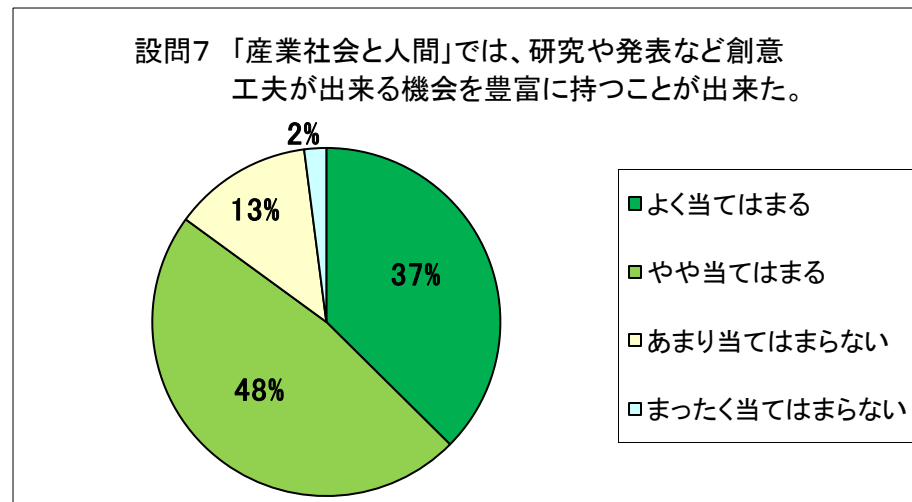

平成30年度 大阪府立西成高等学校—総合学科(エンパワメントスクール)—卒業生（第43期生）アンケート 集計結果

平成31年1月16日現在
3年生(同年3月卒業予定)全員対象
無記名方式
回収率97.4%