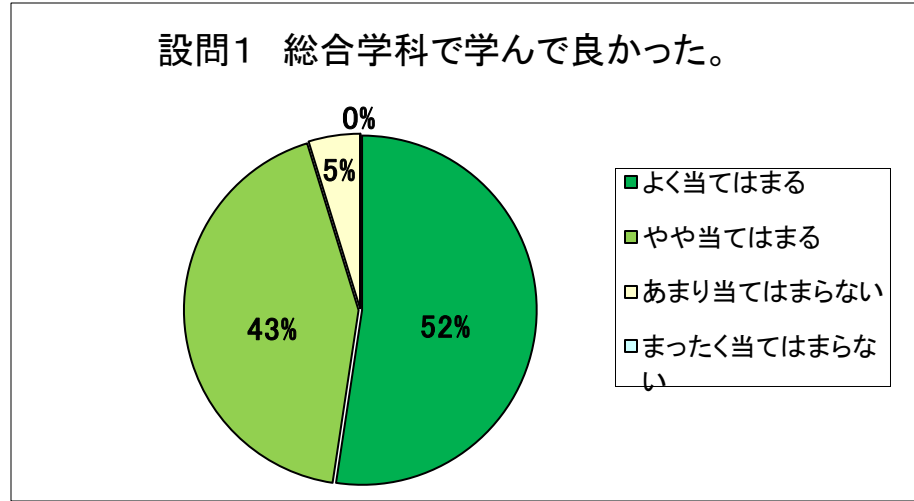

平成30年度 大阪府立西成高等学校—総合学科(エンパワメントスクール)—卒業生（第43期生）アンケート 集計結果

平成31年1月16日現在
3年生(同年3月卒業予定)全員対象
無記名方式
回収率97.4%