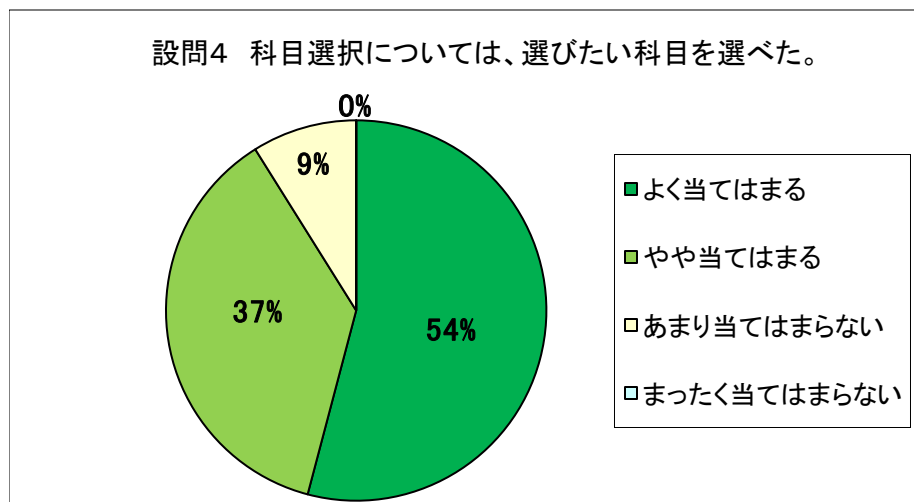

平成30年度 大阪府立西成高等学校—総合学科(エンパワメントスクール)—卒業生（第43期生）アンケート 集計結果

平成31年1月16日現在
3年生(同年3月卒業予定)全員対象
無記名方式
回収率97.4%