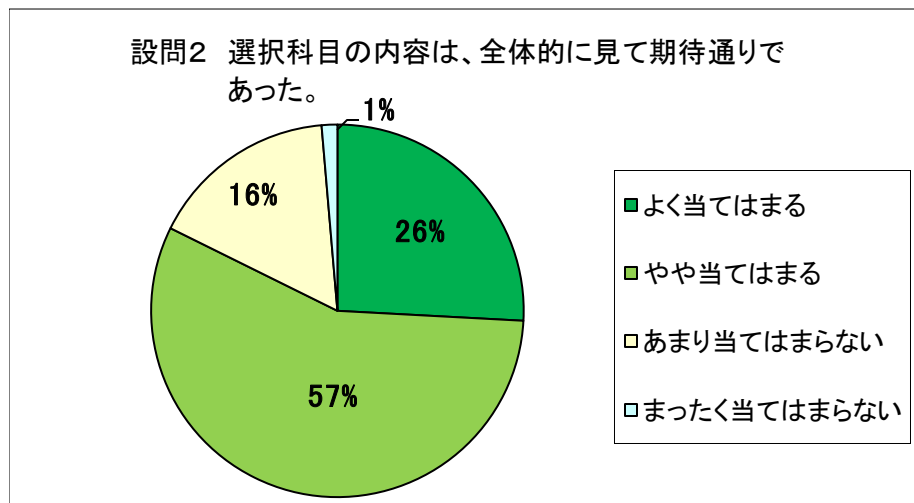

平成30年度 大阪府立西成高等学校—総合学科(エンパワメントスクール)—卒業生（第43期生）アンケート 集計結果

平成31年1月16日現在
3年生(同年3月卒業予定)全員対象
無記名方式
回収率97.4%