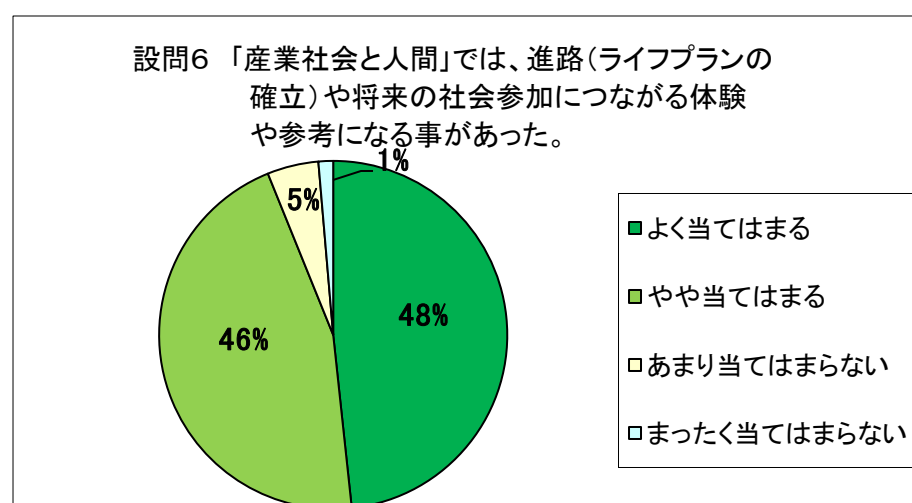

平成30年度 大阪府立西成高等学校—総合学科(エンパワメントスクール)—卒業生（第43期生）アンケート 集計結果

平成31年1月16日現在
3年生(同年3月卒業予定)全員対象
無記名方式
回収率97.4%