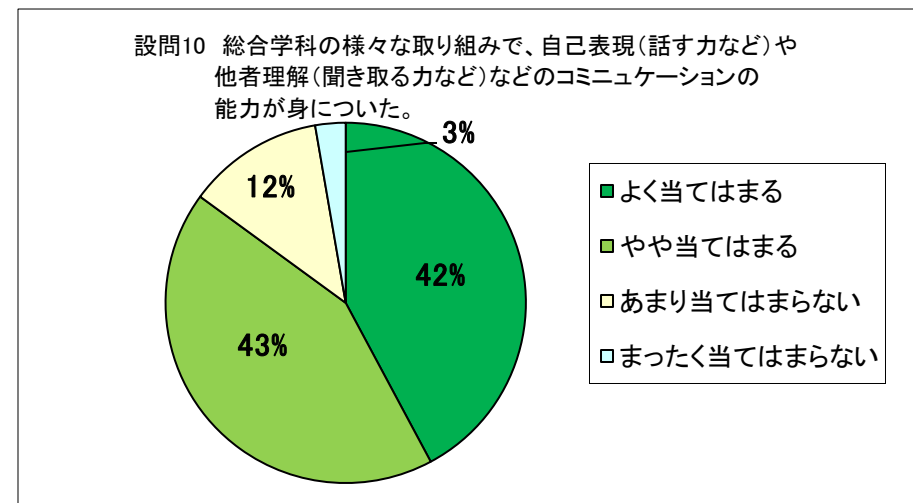

平成30年度 大阪府立西成高等学校—総合学科(エンパワメントスクール)—卒業生（第43期生）アンケート 集計結果

平成31年1月16日現在
3年生(同年3月卒業予定)全員対象
無記名方式
回収率97.4%