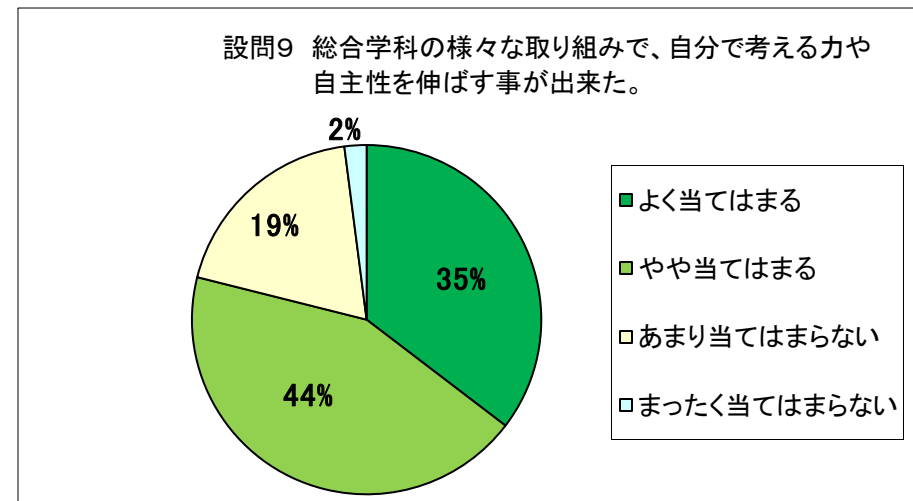

平成30年度 大阪府立西成高等学校—総合学科(エンパワメントスクール)—卒業生（第43期生）アンケート 集計結果

平成31年1月16日現在
3年生(同年3月卒業予定)全員対象
無記名方式
回収率97.4%