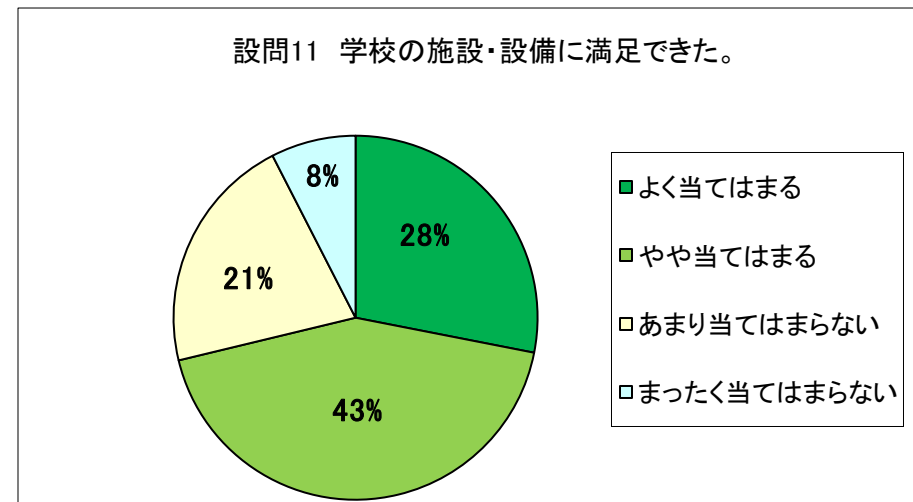

平成30年度 大阪府立西成高等学校—総合学科(エンパワメントスクール)—卒業生（第43期生）アンケート 集計結果

平成31年1月16日現在
3年生(同年3月卒業予定)全員対象
無記名方式
回収率97.4%