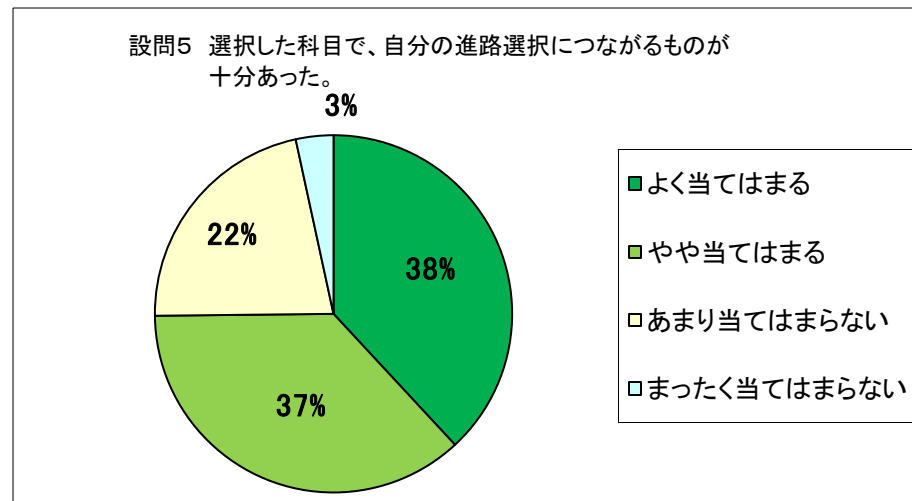

平成30年度 大阪府立西成高等学校—総合学科(エンパワメントスクール)—卒業生（第43期生）アンケート 集計結果

平成31年1月16日現在
3年生(同年3月卒業予定)全員対象
無記名方式
回収率97.4%