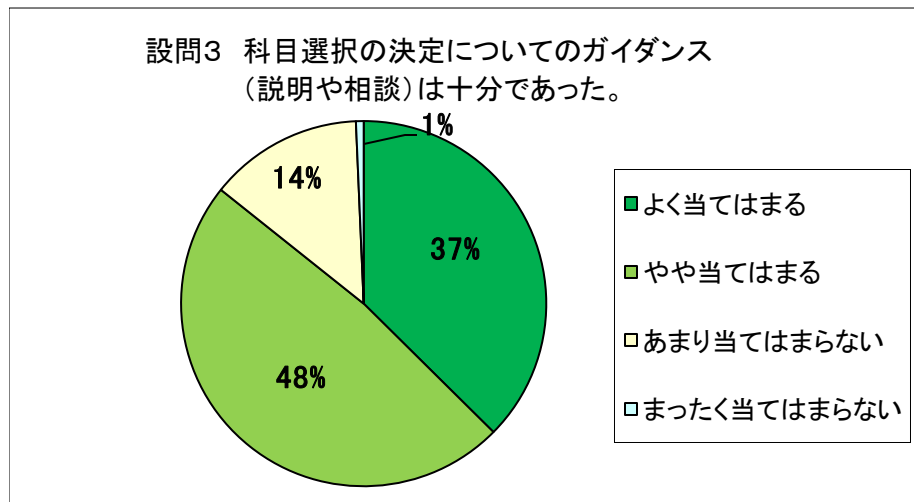

平成30年度 大阪府立西成高等学校—総合学科(エンパワメントスクール)—卒業生（第43期生）アンケート 集計結果

平成31年1月16日現在
3年生(同年3月卒業予定)全員対象
無記名方式
回収率97.4%