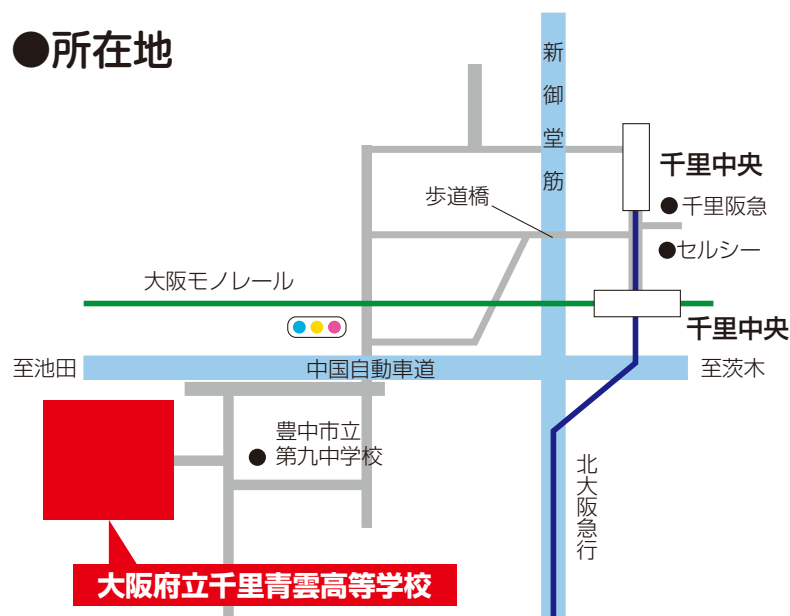

千里青雲高校

《総合学科》《共生推進教室》

学園坂のその先に広がる未来

サクッと青春 スカッと青雲

●所在地

交通アクセス

- 千里中央駅下車、南西1.2km (阪急バス豊中九中前すぐ)
- ・地下鉄梅田駅から千里中央駅まで20分
- ・阪急南茨木駅から千里中央駅まで11分
- ・阪急堂池駅から千里中央駅まで9分

大阪府立千里青雲高等学校