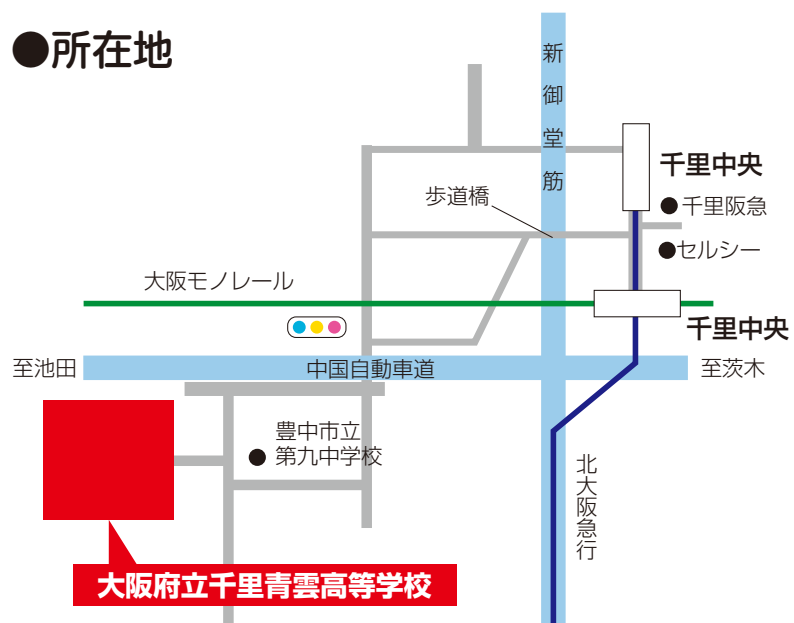

# 千里青雲高校

《総合学科》《共生推進教室》

学園坂のその先に広がる未来

### ●所在地

### 交通アクセス

- 千里中央駅下車、南西1.2km (阪急バス豊中九中前すぐ)
- ・地下鉄梅田駅から千里中央駅まで20分
- ・阪急南茨木駅から千里中央駅まで11分
- ・阪急蛍池駅から千里中央駅まで9分