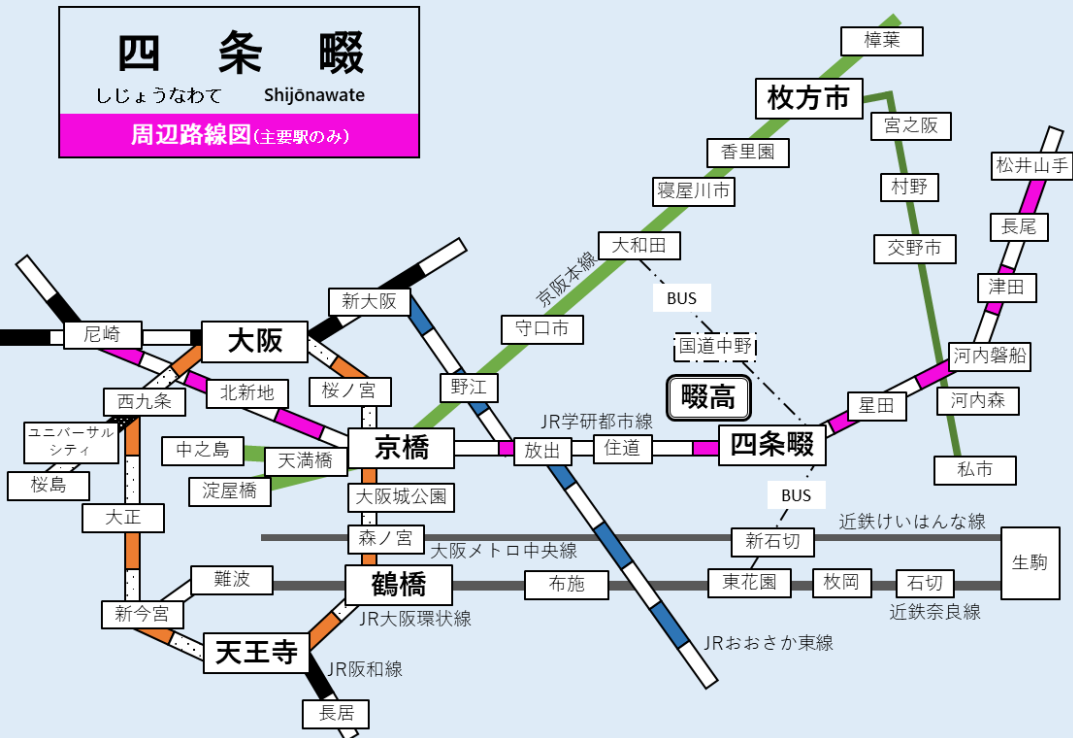

家庭科総合実習室

作品の展示等を行います!お帰りの際にぜひお立ち寄りください!

躰高写真部

家庭科総合実習室

部員の写真を展示中!あなたのお気に入りは見つかるかな?投票実施中!

07. ポスター

Advertisements

本年度は新型コロナウイルス感染拡大防止のため、**立て看板の制作と設置を中止しました。**

代わりに、体育館内の舞台に向かって左右の壁(赤部分)に大きなポスターを掲示しています。

各クラスの魅力が詰まったポスターも併せてご覧ください。

クラス	タイトル
1年1組	暇放送協会すなわちNHK
1年2組	暇高祭と1-2には騙されない
1年3組	1年3組~今から皆さんは人質です~
1年4組	THE FIRST TAKE by 1-4
1年5組	スーパービデオプロガーズ 超画闇s
1年6組	スカッとジャポン…
1年7組	秋の七夕組
1年9組	9Tube
2年1組	理系女子に騙されたい
2年2組	かぐや様はいとをかし
2年3組	ステイホーム・アローン
2年4組	トイ・ストーリーっぽいストーリー
2年5組	なわこうクエストII-V 魔王城の戦
2年6組	暇一の國
2年7組	爆笑戦隊フッキンワレレンジャー
2年8組	斉木楠雄の祭難
2年9組	やっぱメロス走った方がええと思う
3年1組	WICKED
3年2組	LA LA LAND
3年3組	ピーターパン
3年4組	ノートルダムの鐘
3年5組	100万回生きた猫
3年6組	美女と野獣
3年7組	CINDERELLA
3年9組	世界から猫が消えたなら

08. 交通アクセス

Access

四条畷

しじょうなわて Shijonawate

周辺路線図(主要駅のみ)

JR学研都市線

→「四条畷」で降車

※四条畷駅は快速など**全ての列車**が停まります

京阪電車

→次のページを参照

大和田駅から京阪バス

→「四条畷駅」又は「清滝団地」行きに乗り「国道中野」で降車

※大和田駅は普通・区間急行のみ停まります

東花園駅・新石切駅から近鉄バス

→「四条畷」行きに乗り終点で降車

※東花園駅は普通・準急・区間準急のみ停まります