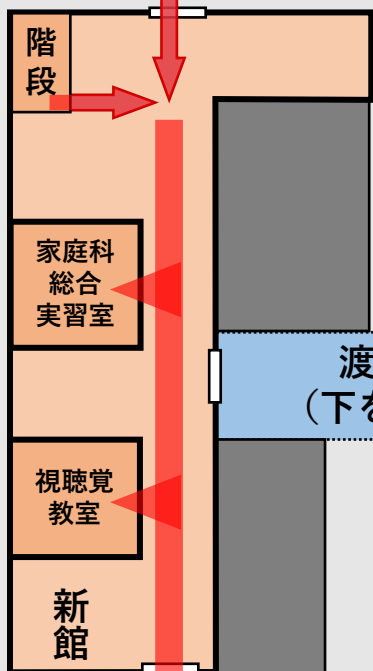

00. 目次

Table of contents

下線部をタップするとそのページへ行きます

ページ数が多いため、便利なリンクをご活用ください

※一部PDFビューワーではリンクをご利用いただけない場合がございます

[トップ](#)

[01. 暁高校内図 Map](#)

[02. 総合時程表 Timetable](#)

[03. 映像 Movie](#)

[04. 小劇場 Small Theater](#)

[05. 大劇場 Grand Theater](#)

[06. 有志 Volunteer](#)

[07. ポスター Advertisements](#)

[08. 交通アクセス Access](#)

危険です！歩きスマホ

スマホは立ち止まってご利用ください

01. 暇高校内図

Campus Map

敷地内では屋外も含めて
スリッパのままで移動できます
(鹿深野ホールを除く)

保護者の方は**矢印**で示す
ルートで移動してください

渡り廊下
(下をくぐる)

体育館入り口にて、保護者の方の整理券を確認します。

そこから先・体育館内では、**各所に示された矢印**に従い移動してください。

体育館内の誘導路は、本図では省略します。