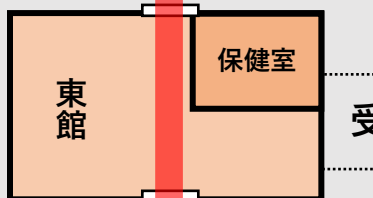

00. 目次

Table of contents

下線部をタップするとそのページへ行きます

ページ数が多いため、便利なリンクをご活用ください

※一部PDFビューワーではリンクをご利用いただけない場合がございます

[トップ](#)

[01. 暁高校内図 Map](#)

[02. 総合時程表 Timetable](#)

[03. 映像 Movie](#)

[04. 小劇場 Small Theater](#)

[05. 大劇場 Grand Theater](#)

[06. 有志 Volunteer](#)

[07. ポスター Advertisements](#)

[08. 交通アクセス Access](#)

危険です！歩きスマホ

スマホは立ち止まってご利用ください

01. 暇高校内図

Campus Map

敷地内では屋外も含めて
スリッパのままで移動できます
(鹿深野ホールを除く)

保護者の方は**矢印**で示す
ルートで移動してください

渡り廊下
(下をくぐる)

体育館入り口にて、保護者の方の整理券を確認します。

そこから先・体育館内では、**各所に示された矢印**に従い移動してください。

体育館内の誘導路は、本図では省略します。