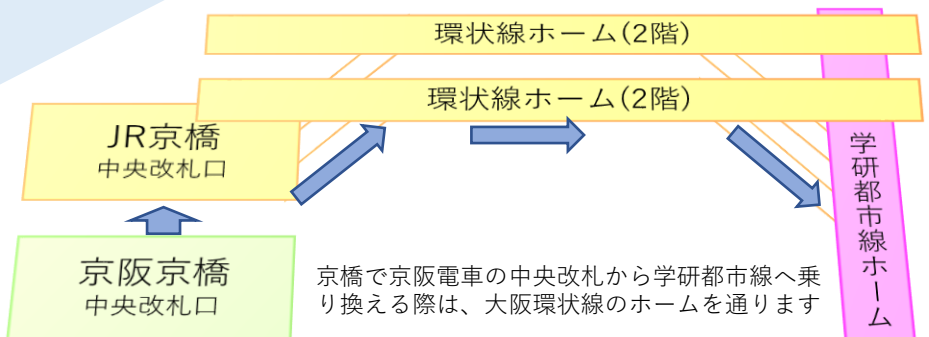

京阪電車

→次のページを参照

大和田駅から京阪バス

→「四条畷駅」又は「清滝団地」行きに乗り「国道中野」で降車

※大和田駅は普通・区間急行のみ停まります

東花園駅・新石切駅から近鉄バス

→「四条畷」行きに乗り終点で降車

※東花園駅は普通・準急・区間準急のみ停まります

時程表 Timetable

目次 Contents

校内図 Map

京阪沿線から四條畷高校

※主要駅のみ掲載

京阪京橋～JR京橋

JR四條畷駅～四條畷高校

J R線四條畷駅
京阪バス国道中野