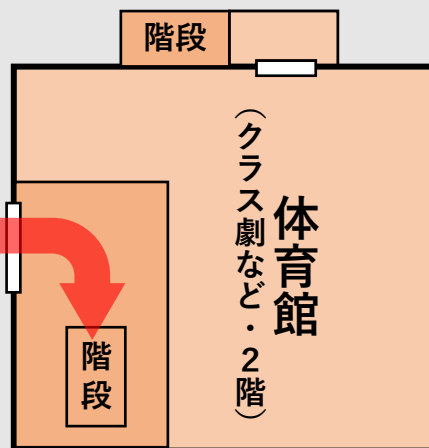

00. 目次

Table of contents

下線部をタップするとそのページへ行きます

ページ数が多いため、便利なリンクをご活用ください

※一部PDFビューワーではリンクをご利用いただけない場合がございます

[トップ](#)

[01. 暁高校内図 Map](#)

[02. 総合時程表 Timetable](#)

[03. 映像 Movie](#)

[04. 小劇場 Small Theater](#)

[05. 大劇場 Grand Theater](#)

[06. 有志 Volunteer](#)

[07. ポスター Advertisements](#)

[08. 交通アクセス Access](#)

危険です！歩きスマホ

スマホは立ち止まってご利用ください

01. 暇高校内図

Campus Map

敷地内では屋外も含めて
スリッパのままで移動できます
(鹿深野ホールを除く)

保護者の方は**矢印**で示す
ルートで移動してください

渡り廊下
(下をくぐる)

体育館入り口にて、保護者の方の整理券を確認します。

そこから先・体育館内では、**各所に示された矢印**に従い移動してください。

体育館内の誘導路は、本図では省略します。