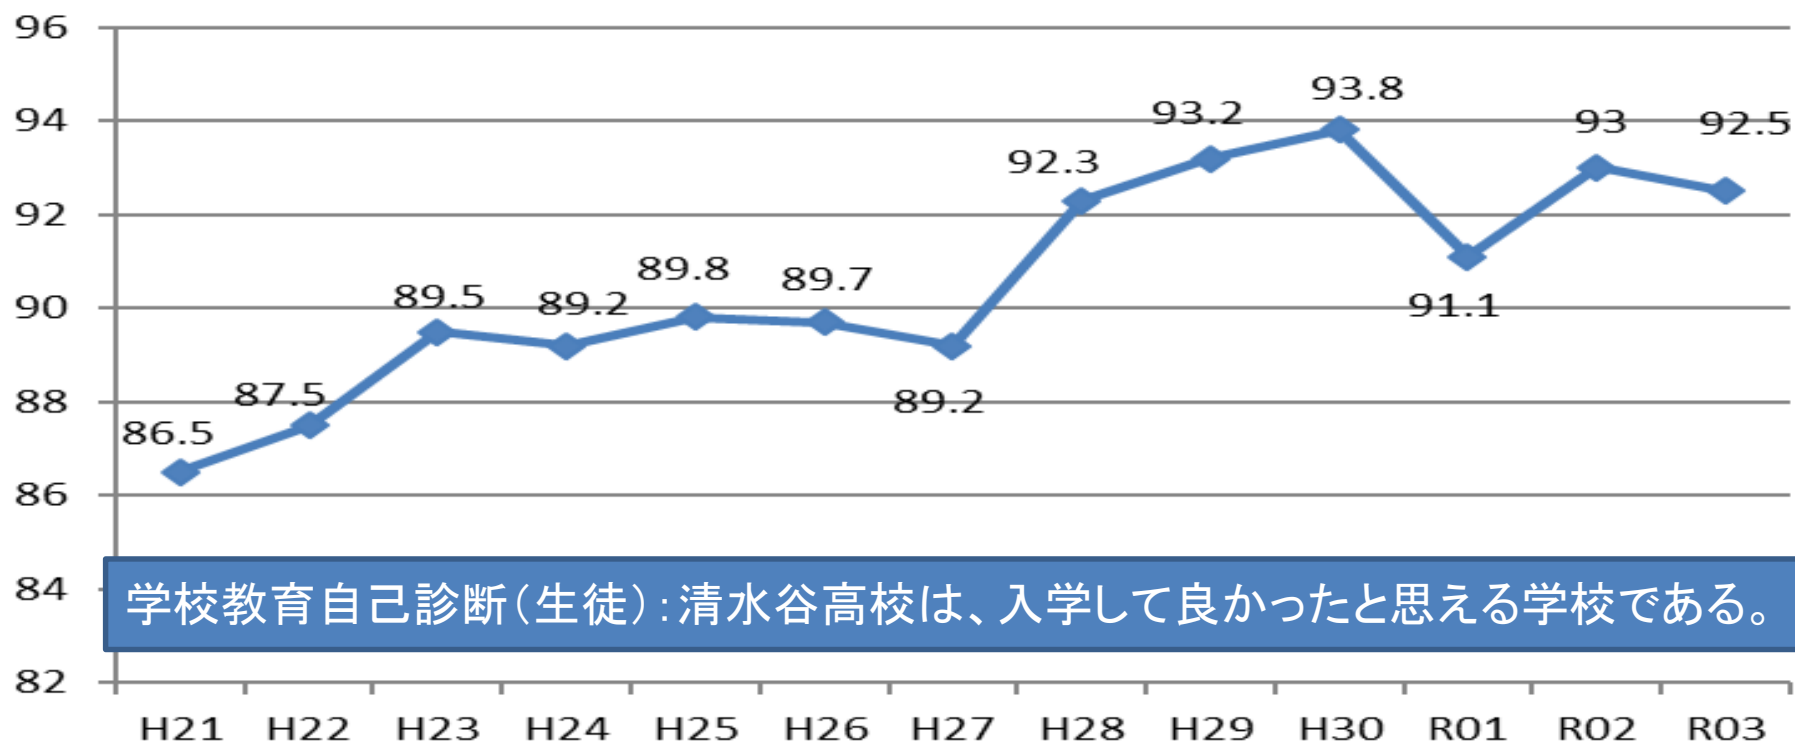

「大阪府立清水谷高等学校」→男女共学に

制服

清水谷ブルー

セーラー服

大正12（1923）年～

満足度が高い！

生徒**93%** 「清水谷に来て良かった」

保護者**97%** 「清水谷に入学させて良かった」