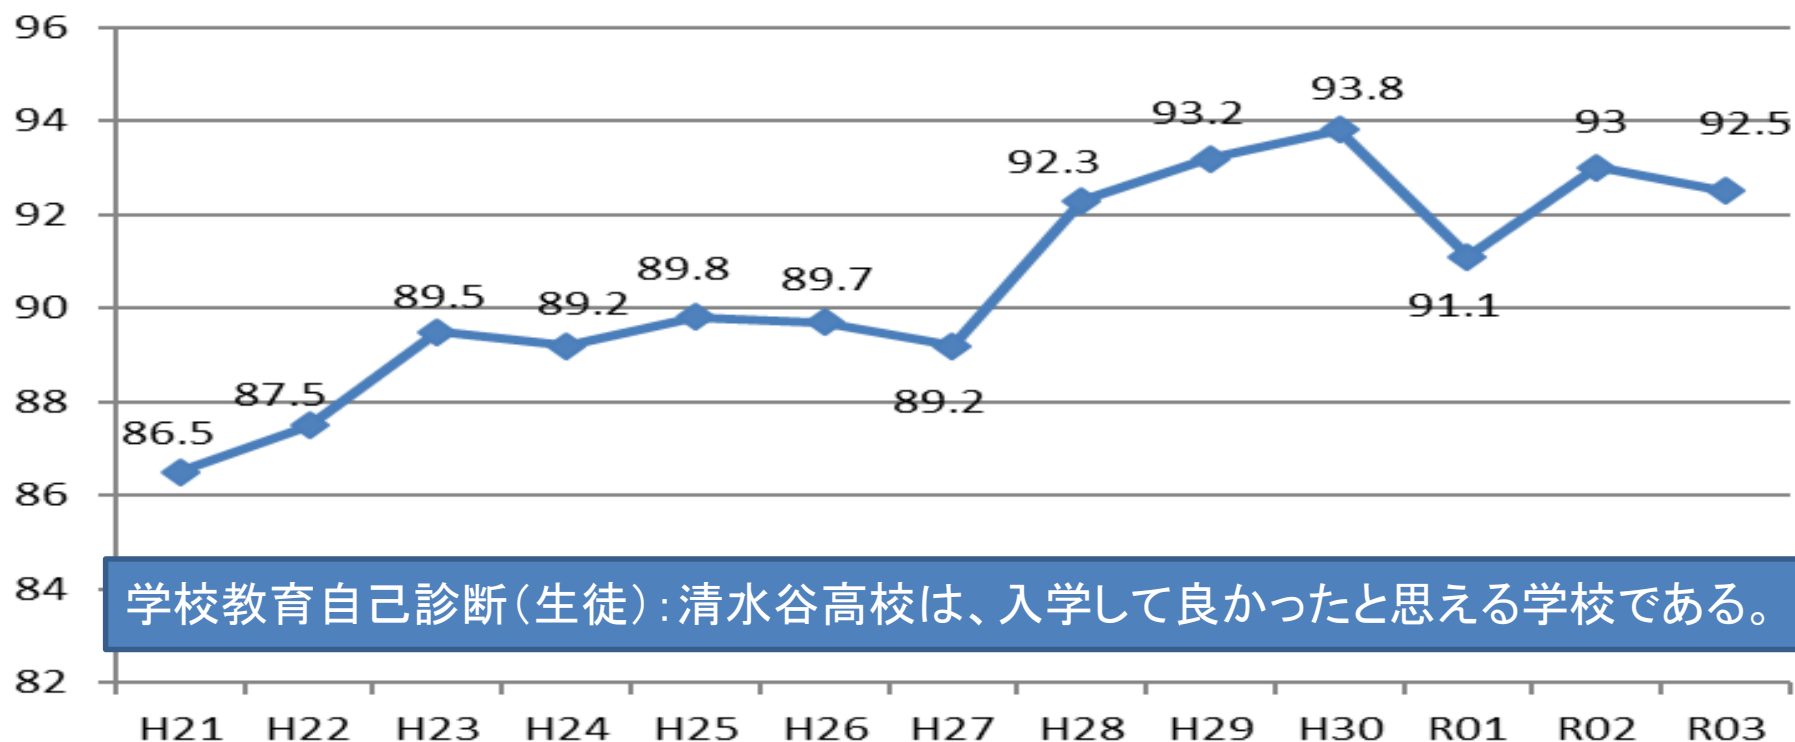

満足度が高い！

生徒**93%** 「清水谷に来て良かった」

保護者**97%** 「清水谷に入学させて良かった」

学校教育自己診断(生徒): 清水谷高校は、入学して良かったと思える学校である。