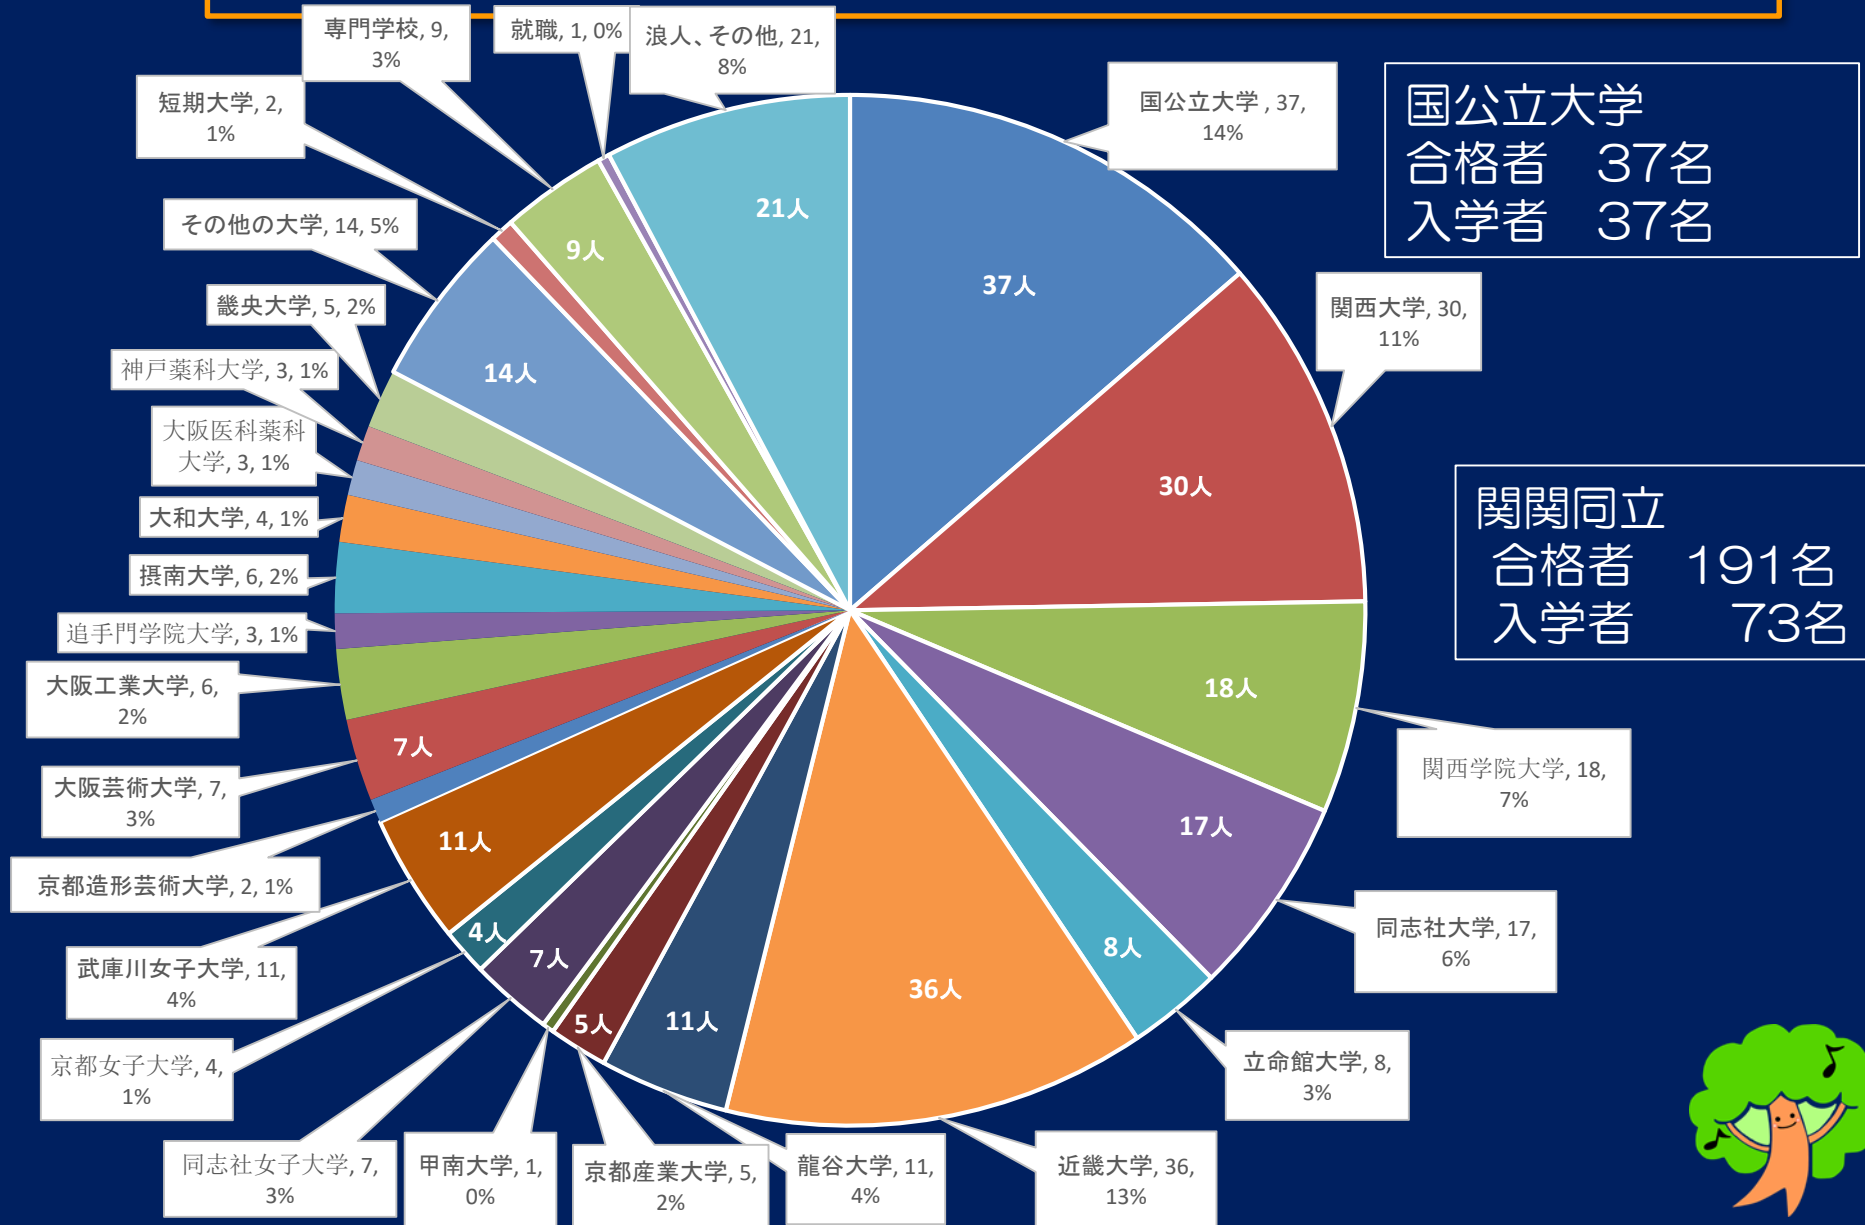

## <文化部>15クラブ

オーケストラ・アンサンブル、ESS、  
華道、ギター、合唱、茶道、自然科学、  
箏曲、美術、電子工学、書道、ダンス、  
囲碁将棋、家庭科、競技かるた

# 学力 + 非認知能力

学習活動  
部活動  
自治活動

⇒ 一人一人が、  
幸せになるよう  
に、全人格を  
バランス良く  
育てます。

市民としての力量を備えた  
「おとな」への準備

# 2022年 卒業生の進路先

# 伸びている進学実績