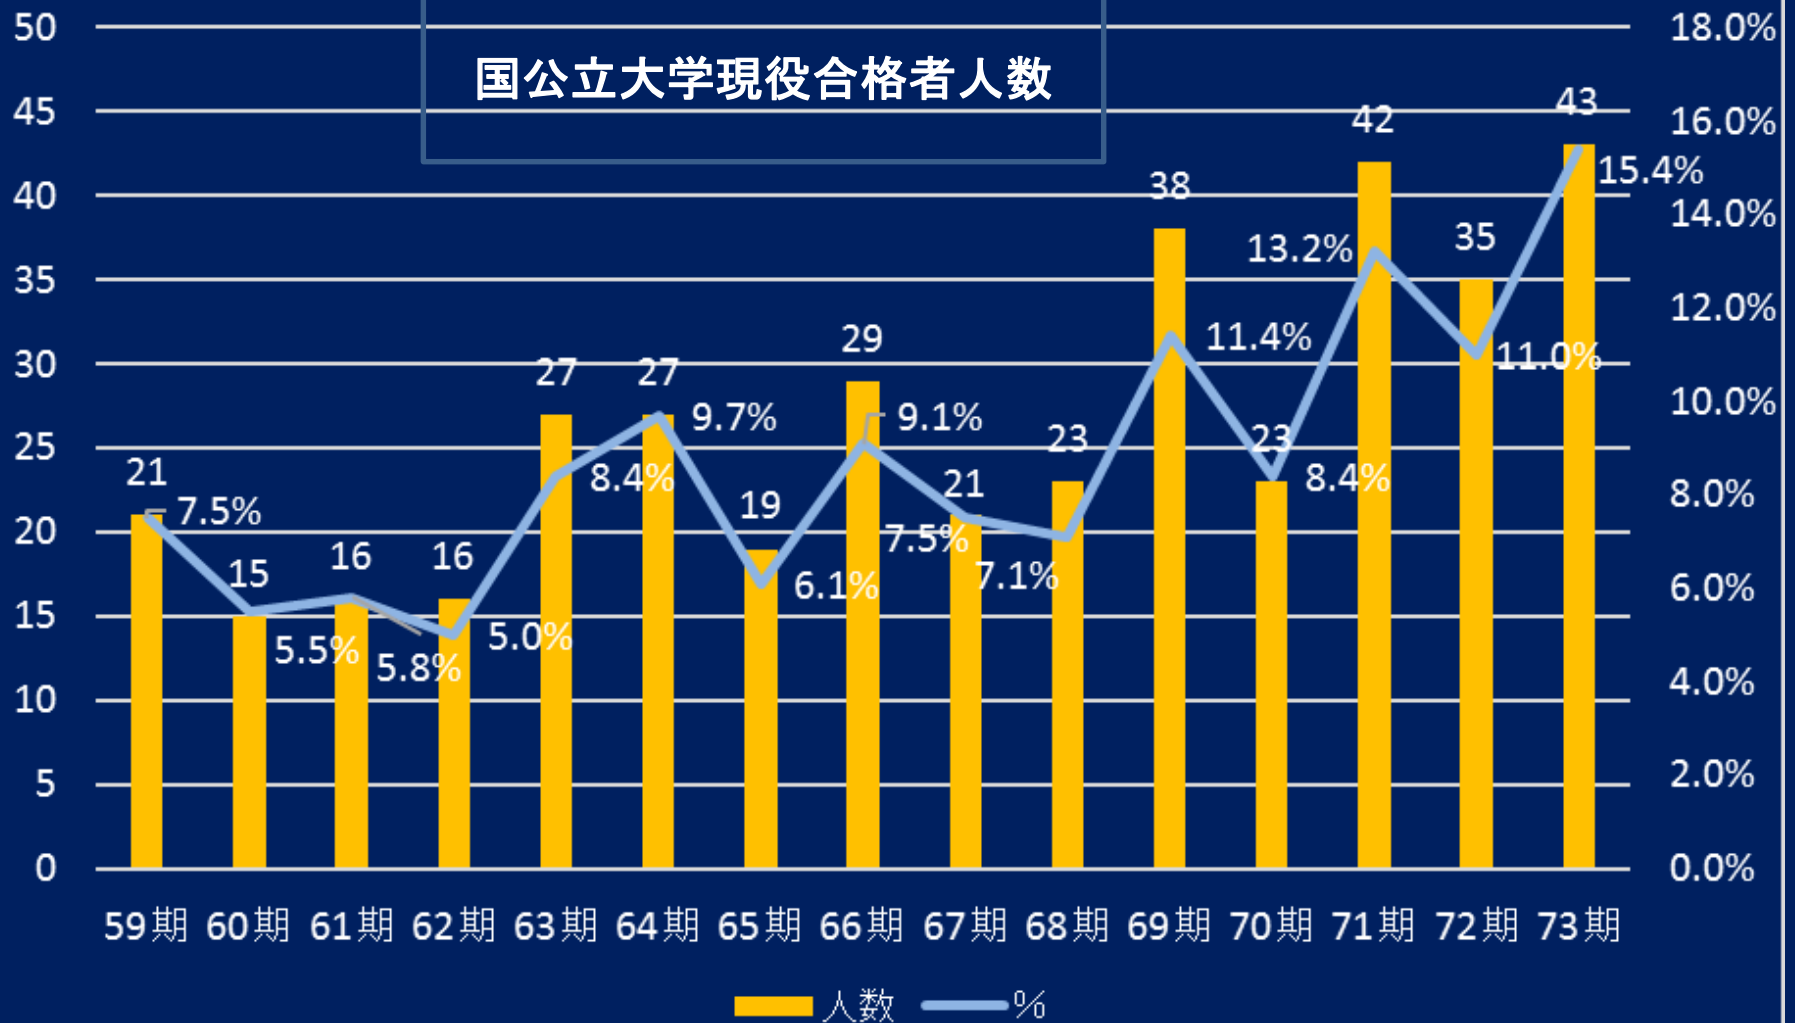

国公立：合格者数と卒業生に対する割合

進路実績

清水谷高校の過去5年間の卒業生の進路状況

	2018年 卒70期生	2019年 卒71期生	2020年 卒72期生	2021年 卒73期生	2022年 卒74期生
	7クラス 280名	8クラス 320名	8クラス 320名	7クラス 280名	7クラス 280名
大学	214	270	266	249	239
短大	6	2	2	7	2
専門学校	15	17	13	7	9
一般企業	1	1	3	2	0
公務員	1	1	3	0	1
浪人その他	38	26	31	15	21
合計	275	317	318	280	272