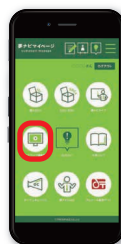

夢ナビマイページからの講義動画サービス登録方法のご案内

テレメールで資料を請求したら、「夢ナビライブ講義動画サービス」にも申し込もう。
関心ワードから、大学や興味のある学問分野から気になる講義を探して視聴し、学びたい学問の発見、進みたい大学の検討に活用しよう。

① 学校の資料を請求する

テレメールで資料請求をする際に登録する「テレメールのパスワード」を控えておきます。

<https://telemail.jp/shingaku/>

テレメール 🔍

◀ テレメール進学サイト

興味のある学校の資料を請求しよう。
学校名や所在地、学問分野などから検索できます。

② 夢ナビマイページにログイン

<https://my.yumenavi.info>

「テレメールのパスワード」で夢ナビマイページにログインできます。

◀ 夢ナビマイページTOP

【夢ナビライブ講義動画】をクリックorタップで申込み画面に進みます。

③ 「夢ナビライブ講義動画」を選択

「夢ナビライブ講義動画」を選択し、申込み画面に進みます。
申込みボタンをクリックまたはタップして「夢ナビライブ講義動画サービス」にログインできます。

資料請求後の翌日、正午からログイン

◀ 夢ナビライブ講義動画登録画面

【講義動画サービスを申し込む】をクリックorタップ

④ 動画を視聴する

動画は卒業時まで見放題!たくさんの講義を視聴して、志望理由書の作成や志望校・併願校の検討にご利用ください。