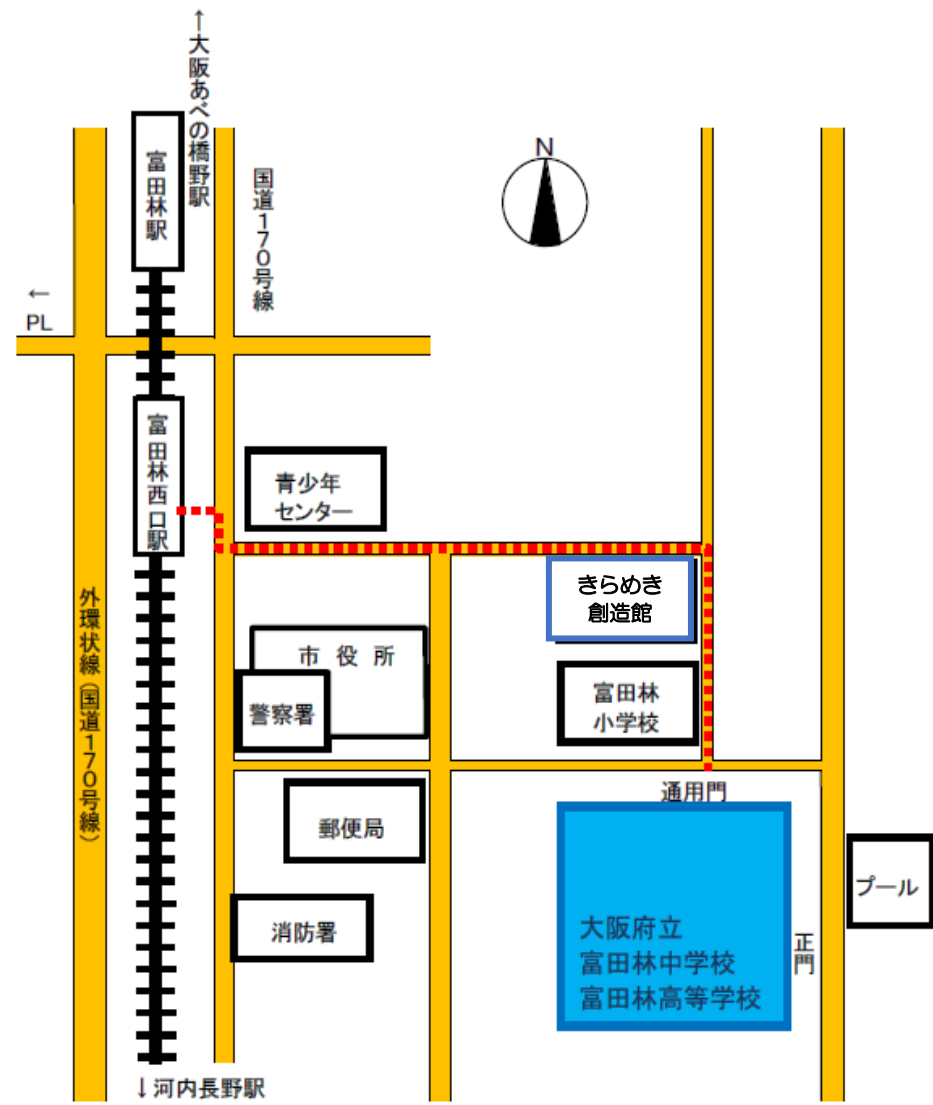

富田林中学校・高等学校 アクセスマップ

近鉄長野線「富田林西口」駅より南東へ600m