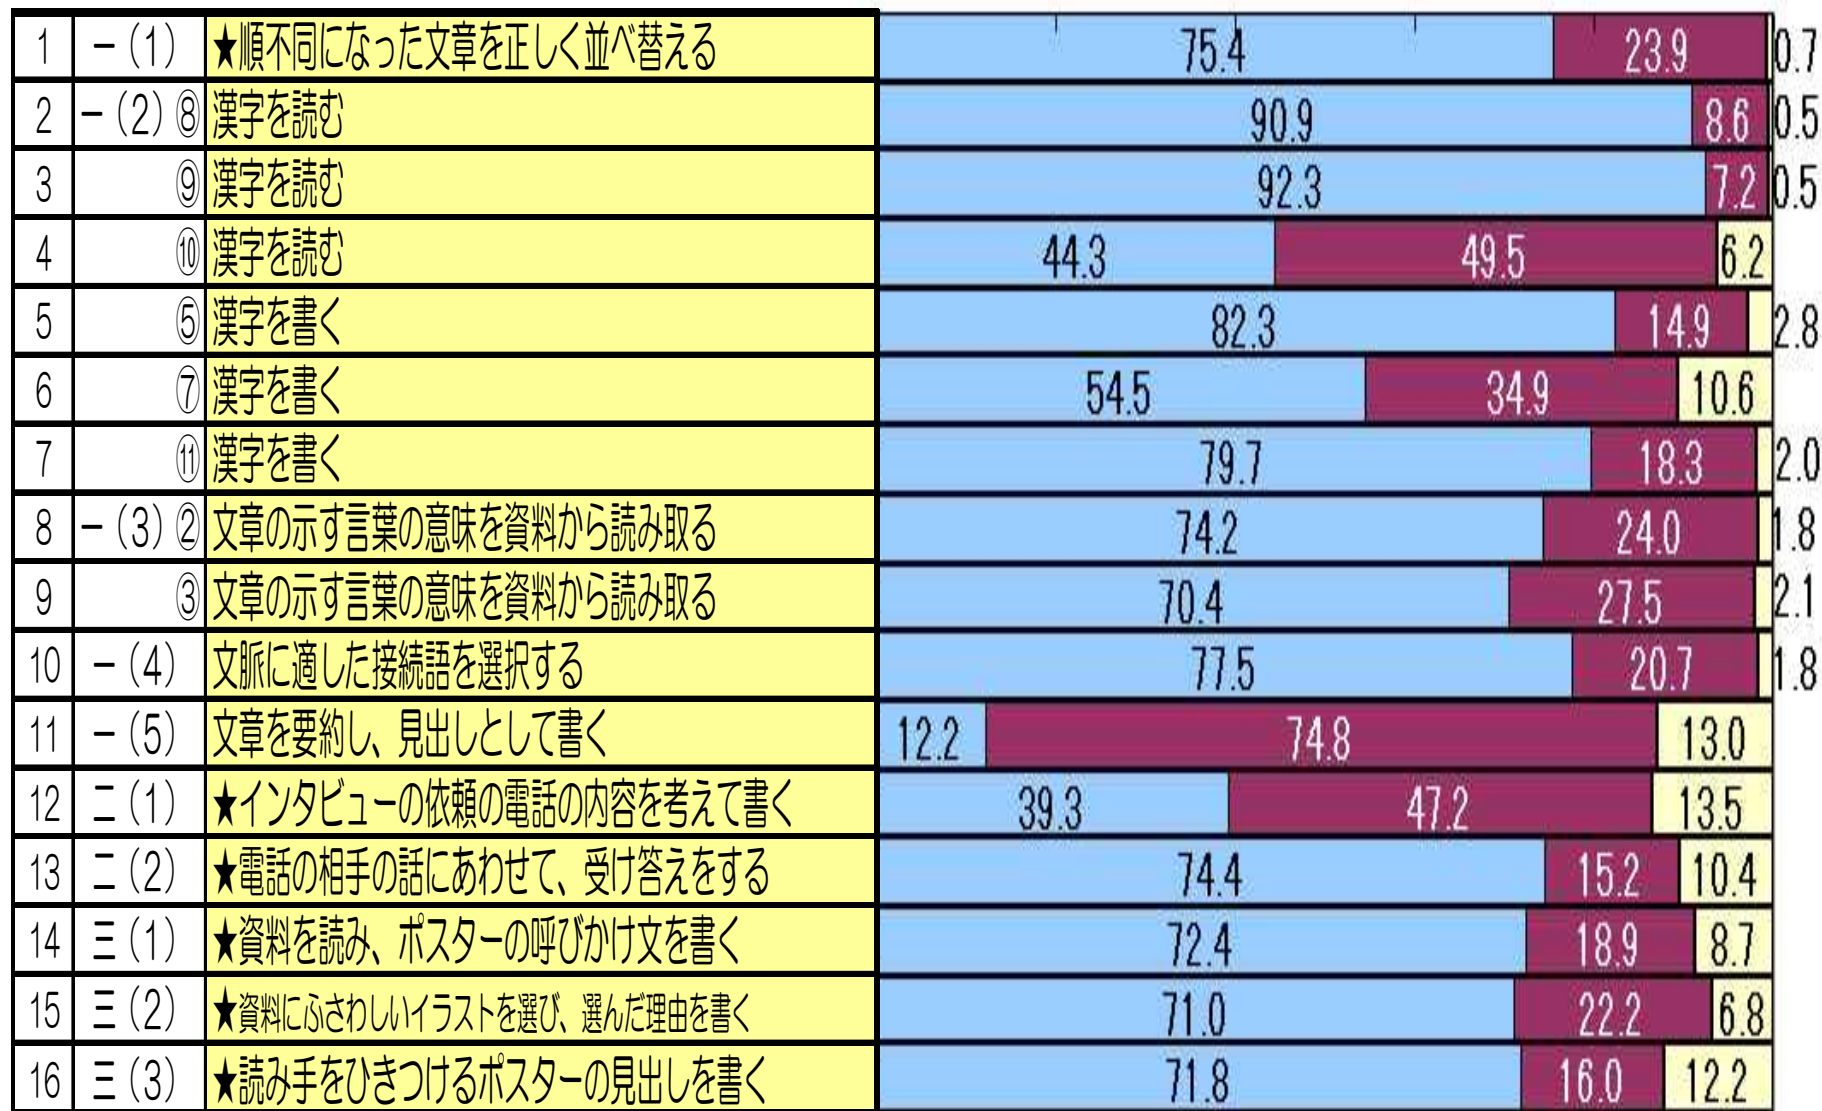

平成20年度 大阪府学力テスト 小学校5年生 国語 問題別正答率

平均正答率67.6% 誤答率26.5% 無解答率5.9%

正答率
 誤答率
 無解答率