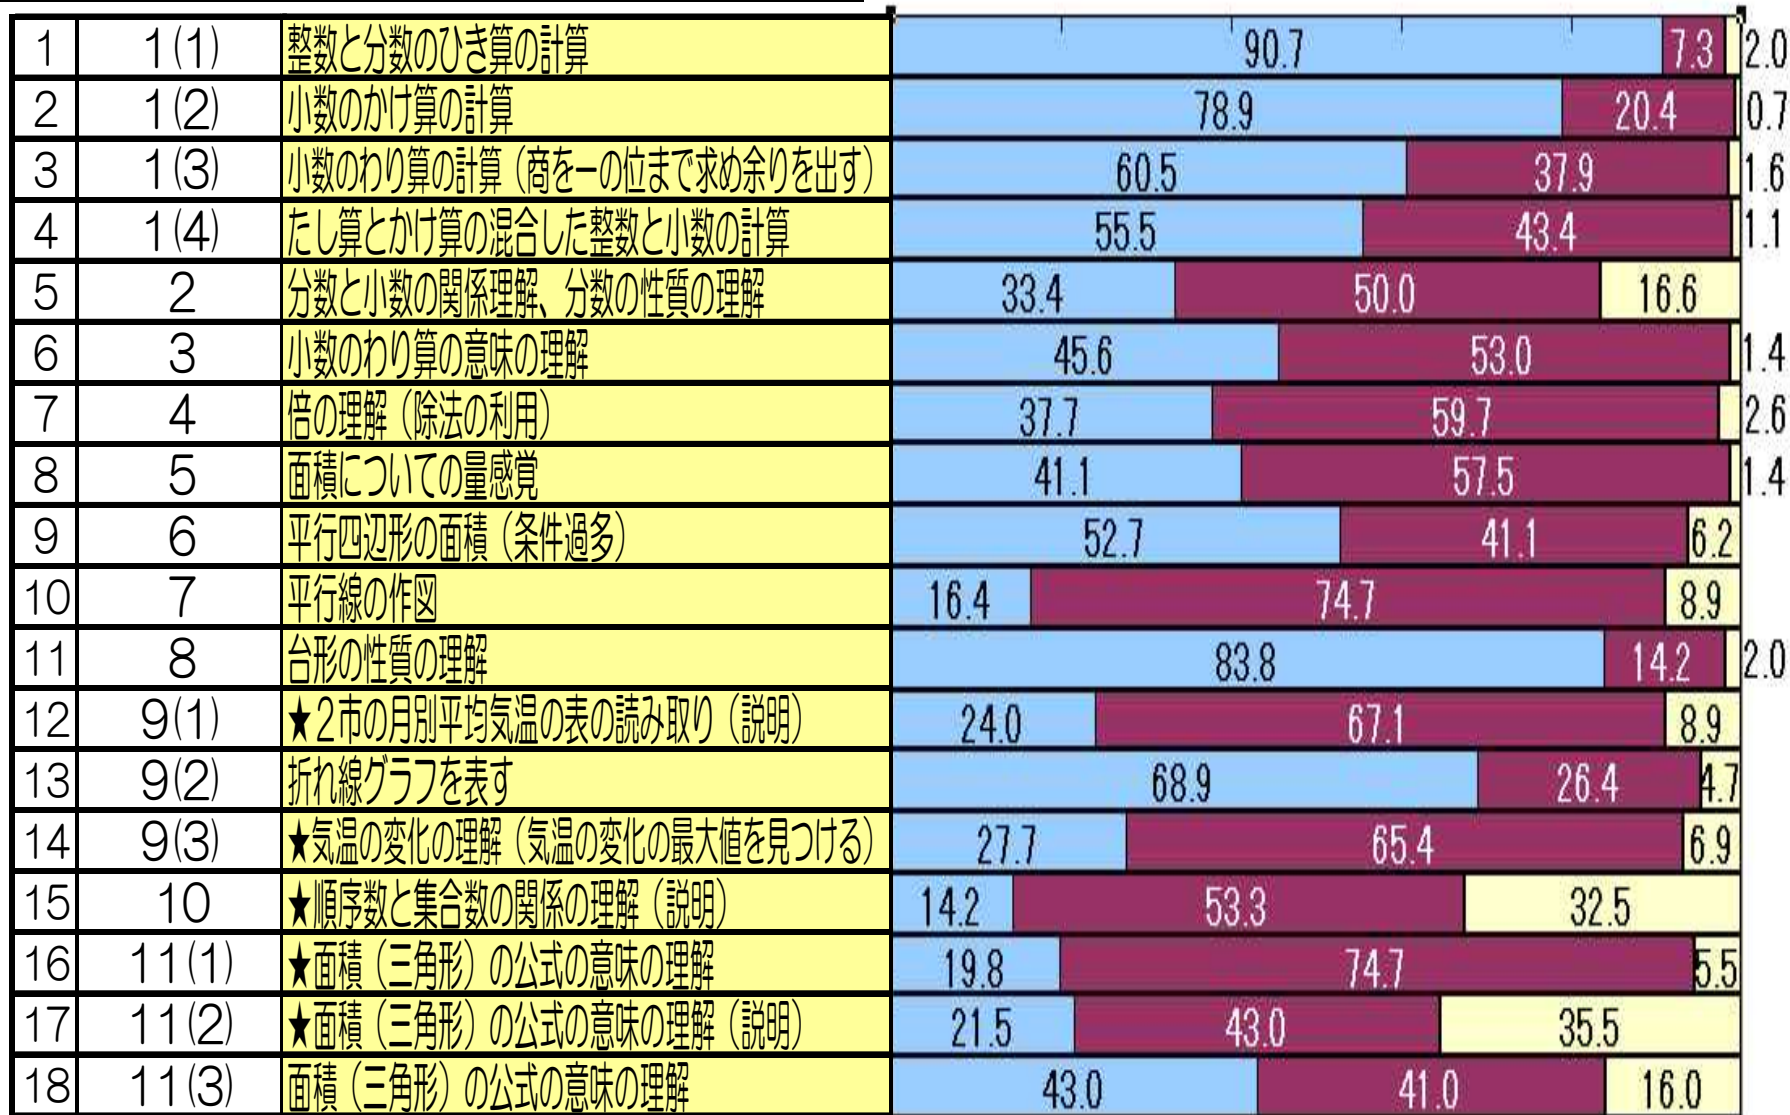

平成20年度 大阪府学力テスト 小学校5年生 算数 問題別正答率

平均正答率45.3% 誤答率46.1% 無解答率8.6%

正答率
 誤答率
 無解答率