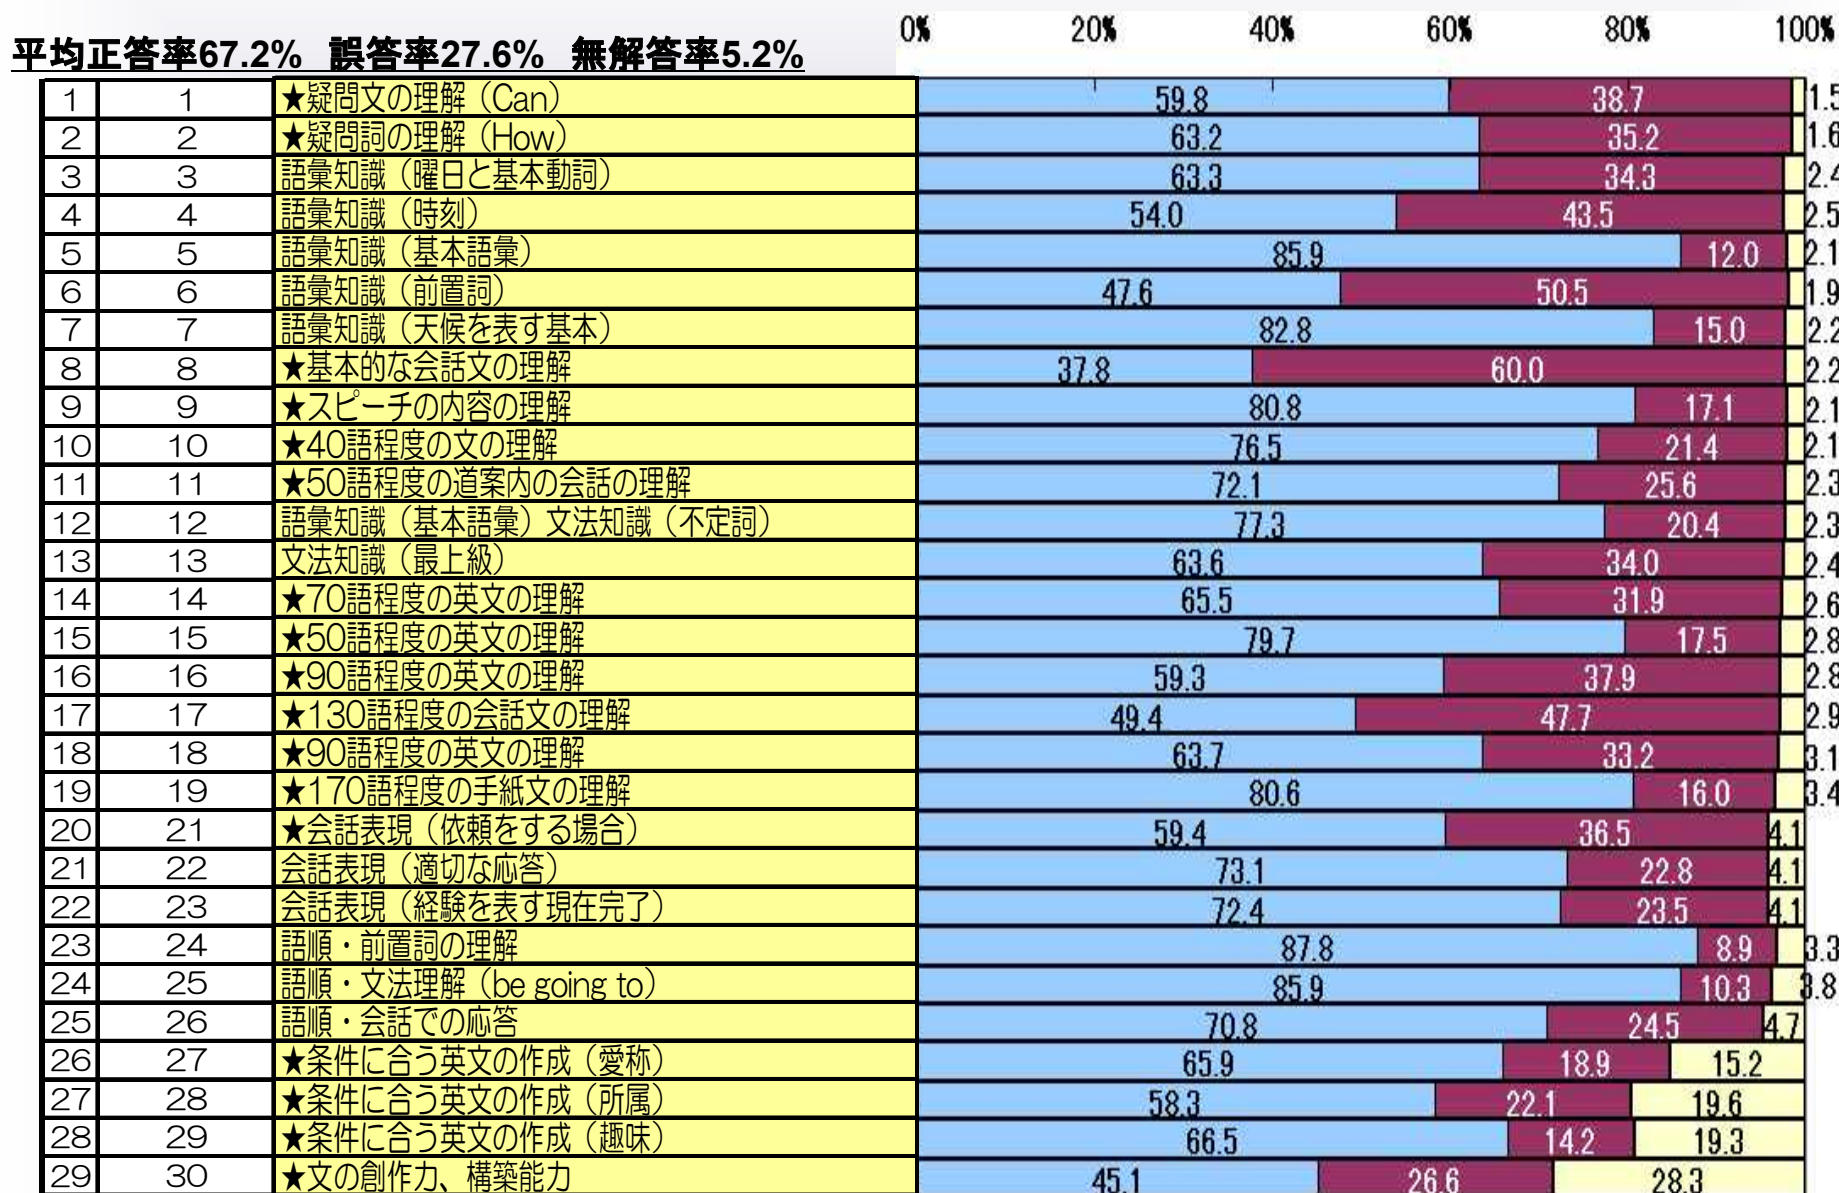

平成20年度 大阪府学力テスト 中学校3年生 英語 問題別正答率

※問題の20番は削除されています