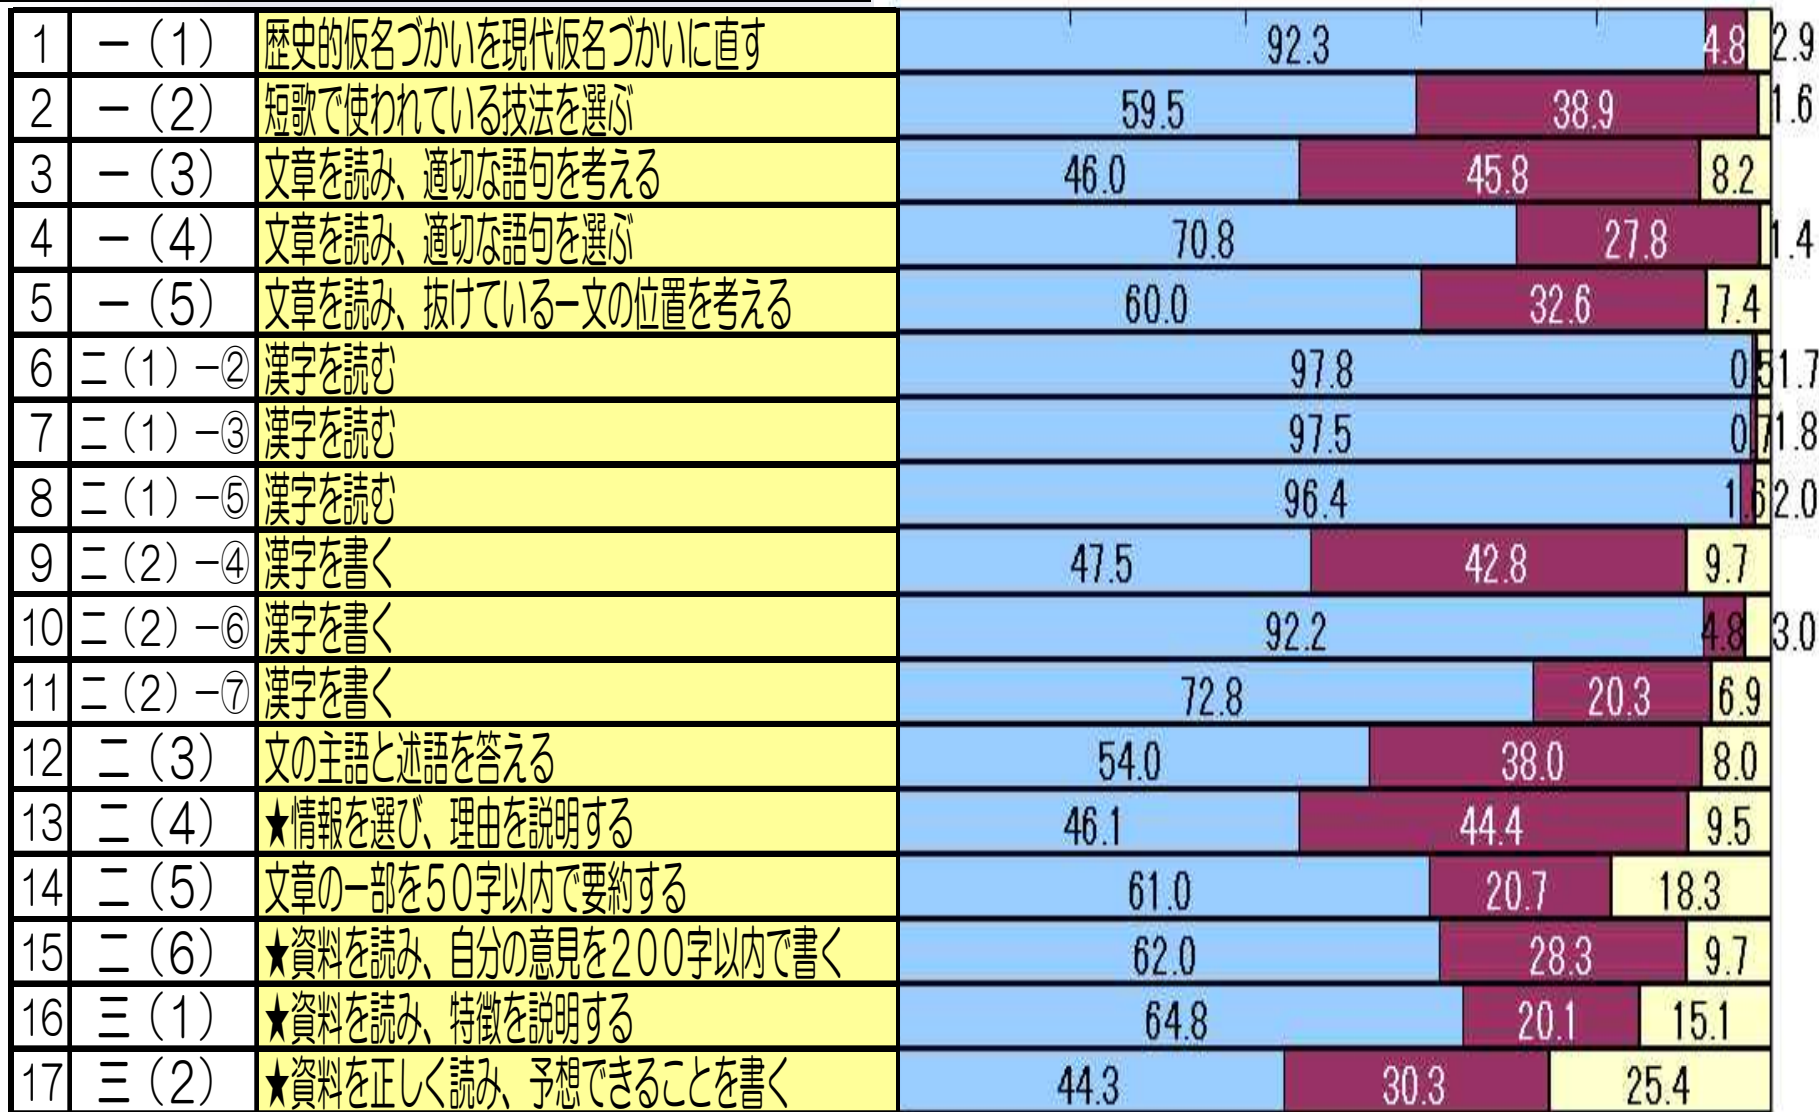

平成20年度 大阪府学力テスト 中学校2年生 国語 問題別正答率

平均正答率68.5% 誤答率23.7% 無解答率7.8%

正答率
 誤答率
 無解答率