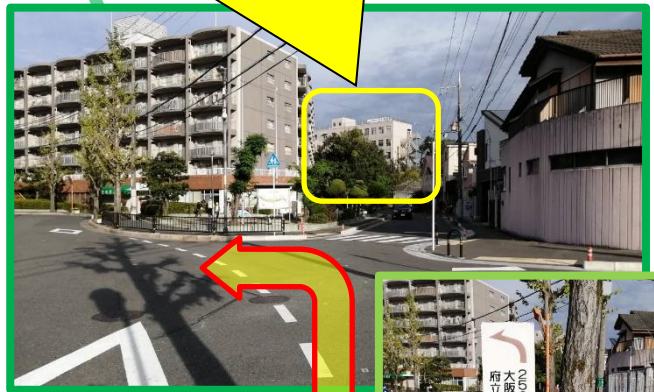

茨木西高校へのアクセス

大阪府茨木市紫明園 10 番 68 号

TEL: 072-625-5711

FAX: 072-623-0289

最寄駅 JR東海道線 茨木駅から 1,800m
大阪モノレール 宇野辺駅から 900m

理髪店奥のクスリ店の前に
「茨木西 右折」の看板あり

正面に茨西の校舎（屋上看板が目印！）が見えますが、まっすぐ進まず左に曲がってください。

左手の理髪店を目印に、
右に曲がってください。

池横の歩道左手に「茨木西
250m先 右折」の看板あり