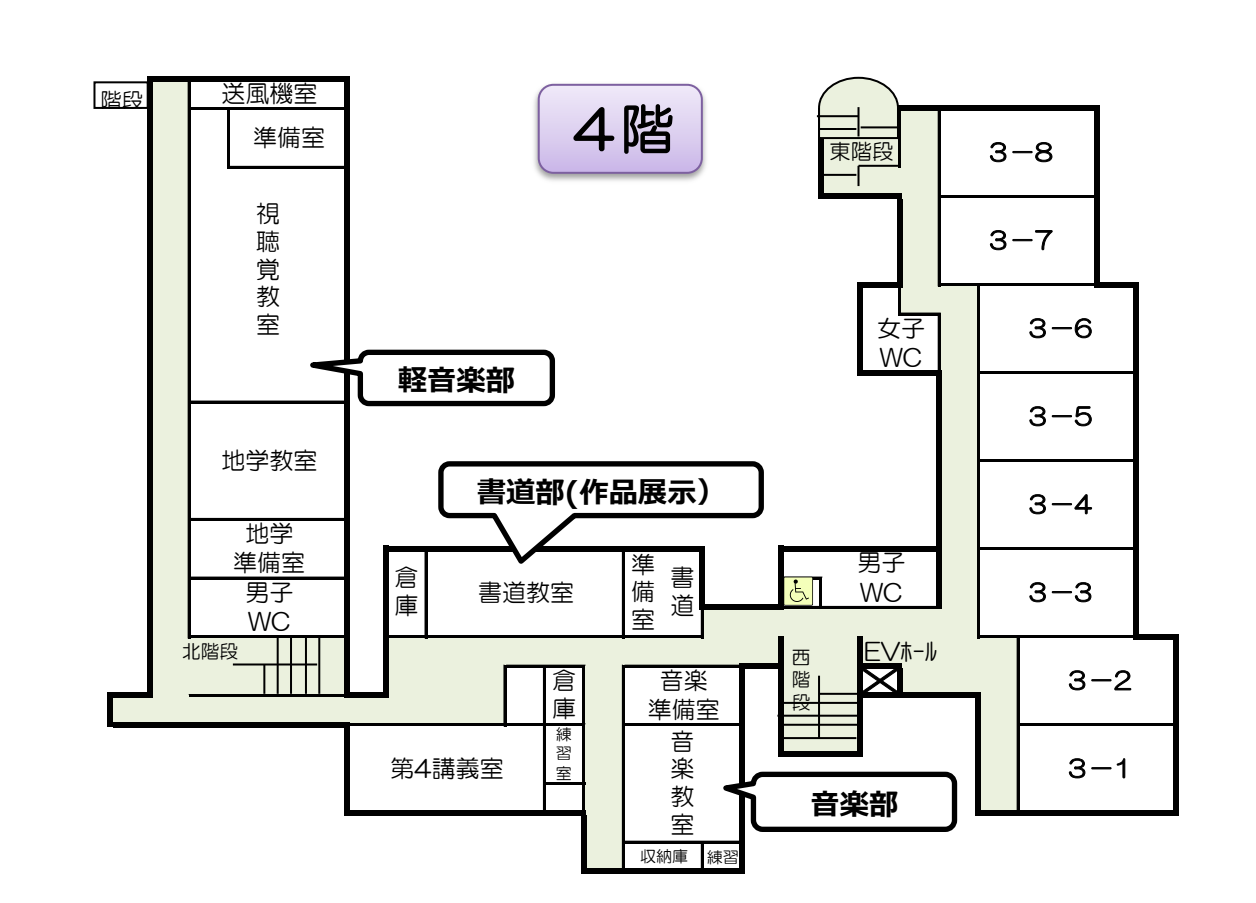

陸上競技部	9:00~13:00	グラウンド
硬式野球部	13:00~18:00	グラウンド
サッカー部	11:00~14:00	グラウンド
男子ハンドボール部	9:00~13:00	ハンドボールコート
女子ハンドボール部	8:30~12:30	ハンドボールコート
男子硬式テニス部	10:00~14:00	テニスコート
女子硬式テニス部	10:00~13:00	テニスコート
ソフトボール部	8:30~13:30	ハンドボールコート
水泳部	活動しません	
男子バレーボール部	活動しません(公式戦のため)	
女子バレーボール部	活動しません(公式戦のため)	
男子バスケットボール部	活動しません(練習試合のため)	
女子バスケットボール部	13:00~17:30	体育館
バドミントン部	13:00~17:30	体育館
剣道部	活動しません	
合気道部	10:30~12:00	柔道場
卓球部	9:00~13:00	剣道場

音楽部	9:20~16:45	4F音楽室
吹奏楽部	10:30~15:50	食堂
軽音楽部	9:30~16:30	視聴覚室
美術部	10:00~13:30	美術室
書道部	作品の展示のみ	書道教室
新聞部	活動しません	
放送部	11:30~12:30	放送室
創作部	9:30~13:30	1年1組
茶道部	10:30~13:00	作法室
ESS部	活動しません	
ダンス部	8:50~13:00	体育館前
料理部	活動しません	
囲碁将棋部	10:30~11:30	第2講義室
科学部	10:30~13:00	物理教室
数学同好会	活動しません	
ボードゲーム同好会	活動しません	
競技かるた同好会	10:00~13:30	LL教室

## 校内・部活動見学 案内図

(2023年12月16日(土) 第3回学校説明会用)

- ・ 屋外のクラブは雨天時は活動場所変更や活動中止の場合があります。
- ・ 体育館は土足禁止です。
- ・ 体育館で活動するクラブは、学校説明会終了後に椅子の片づけが済んでからの活動となります。
- ・ 見学は13:30までとさせていただきます。13:30以降に活動するクラブは見学できません。