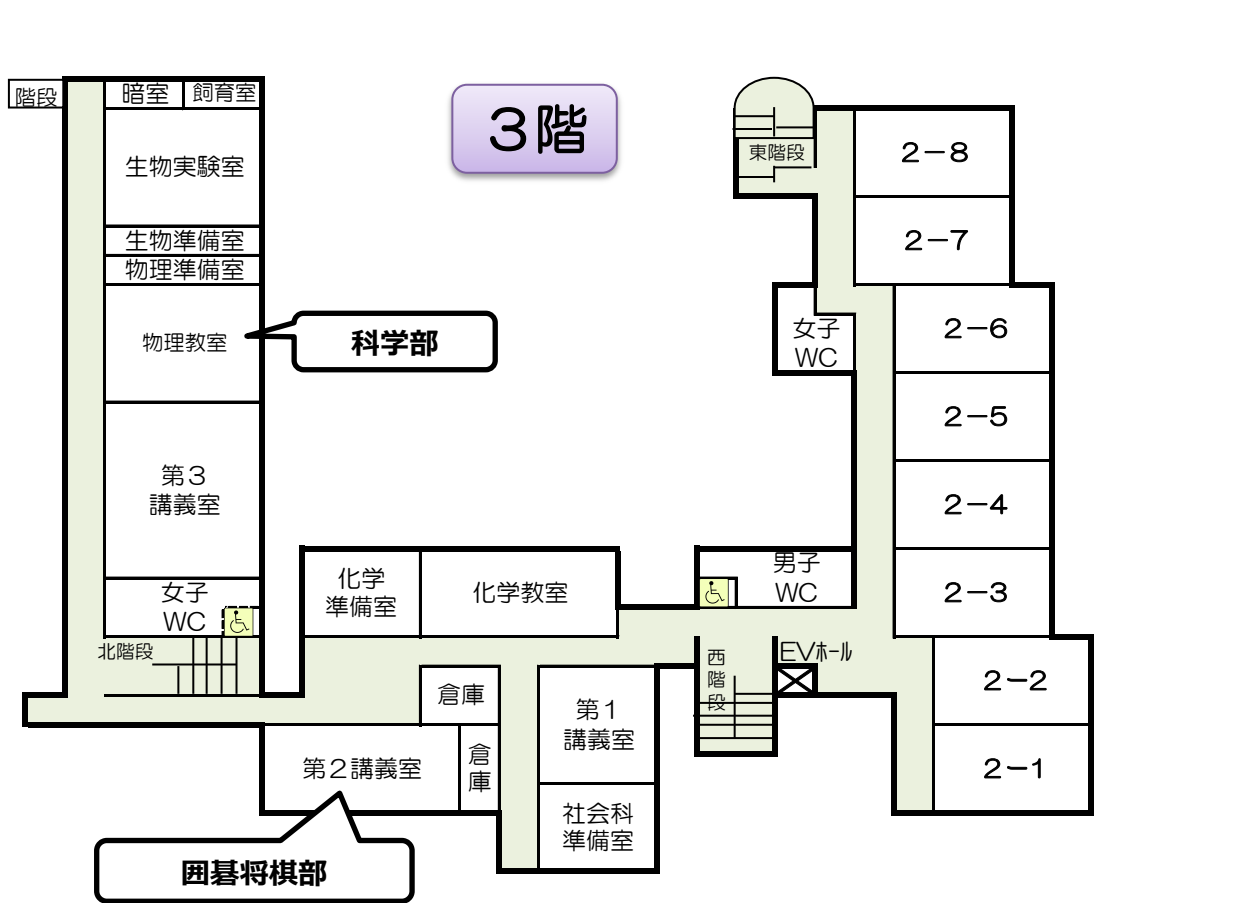

陸上競技部	9:00~13:00	グラウンド
硬式野球部	13:00~18:00	グラウンド
サッカー部	11:00~14:00	グラウンド
男子ハンドボール部	9:00~13:00	ハンドボールコート
女子ハンドボール部	8:30~12:30	ハンドボールコート
男子硬式テニス部	10:00~14:00	テニスコート
女子硬式テニス部	10:00~13:00	テニスコート
ソフトボール部	8:30~13:30	ハンドボールコート
水泳部	活動しません	
男子バレーボール部	活動しません(公式戦のため)	
女子バレーボール部	活動しません(公式戦のため)	
男子バスケットボール部	活動しません(練習試合のため)	
女子バスケットボール部	13:00~17:30	体育館
バドミントン部	13:00~17:30	体育館
剣道部	活動しません	
合気道部	10:30~12:00	柔道場
卓球部	9:00~13:00	剣道場

音楽部	9:20~16:45	4F音楽室
吹奏楽部	10:30~15:50	食堂
軽音楽部	9:30~16:30	視聴覚室
美術部	10:00~13:30	美術室
書道部	作品の展示のみ	書道教室
新聞部	活動しません	
放送部	11:30~12:30	放送室
創作部	9:30~13:30	1年1組
茶道部	10:30~13:00	作法室
ESS部	活動しません	
ダンス部	8:50~13:00	体育館前
料理部	活動しません	
囲碁将棋部	10:30~11:30	第2講義室
科学部	10:30~13:00	物理教室
数学同好会	活動しません	
ボードゲーム同好会	活動しません	
競技かるた同好会	10:00~13:30	LL教室

## 校内・部活動見学 案内図

(2023年12月16日(土) 第3回学校説明会用)

- ・ 屋外のクラブは雨天時は活動場所変更や活動中止の場合があります。
- ・ 体育館は土足禁止です。
- ・ 体育館で活動するクラブは、学校説明会終了後に椅子の片づけが済んでからの活動となります。
- ・ 見学は13:30までとさせていただきます。13:30以降に活動するクラブは見学できません。