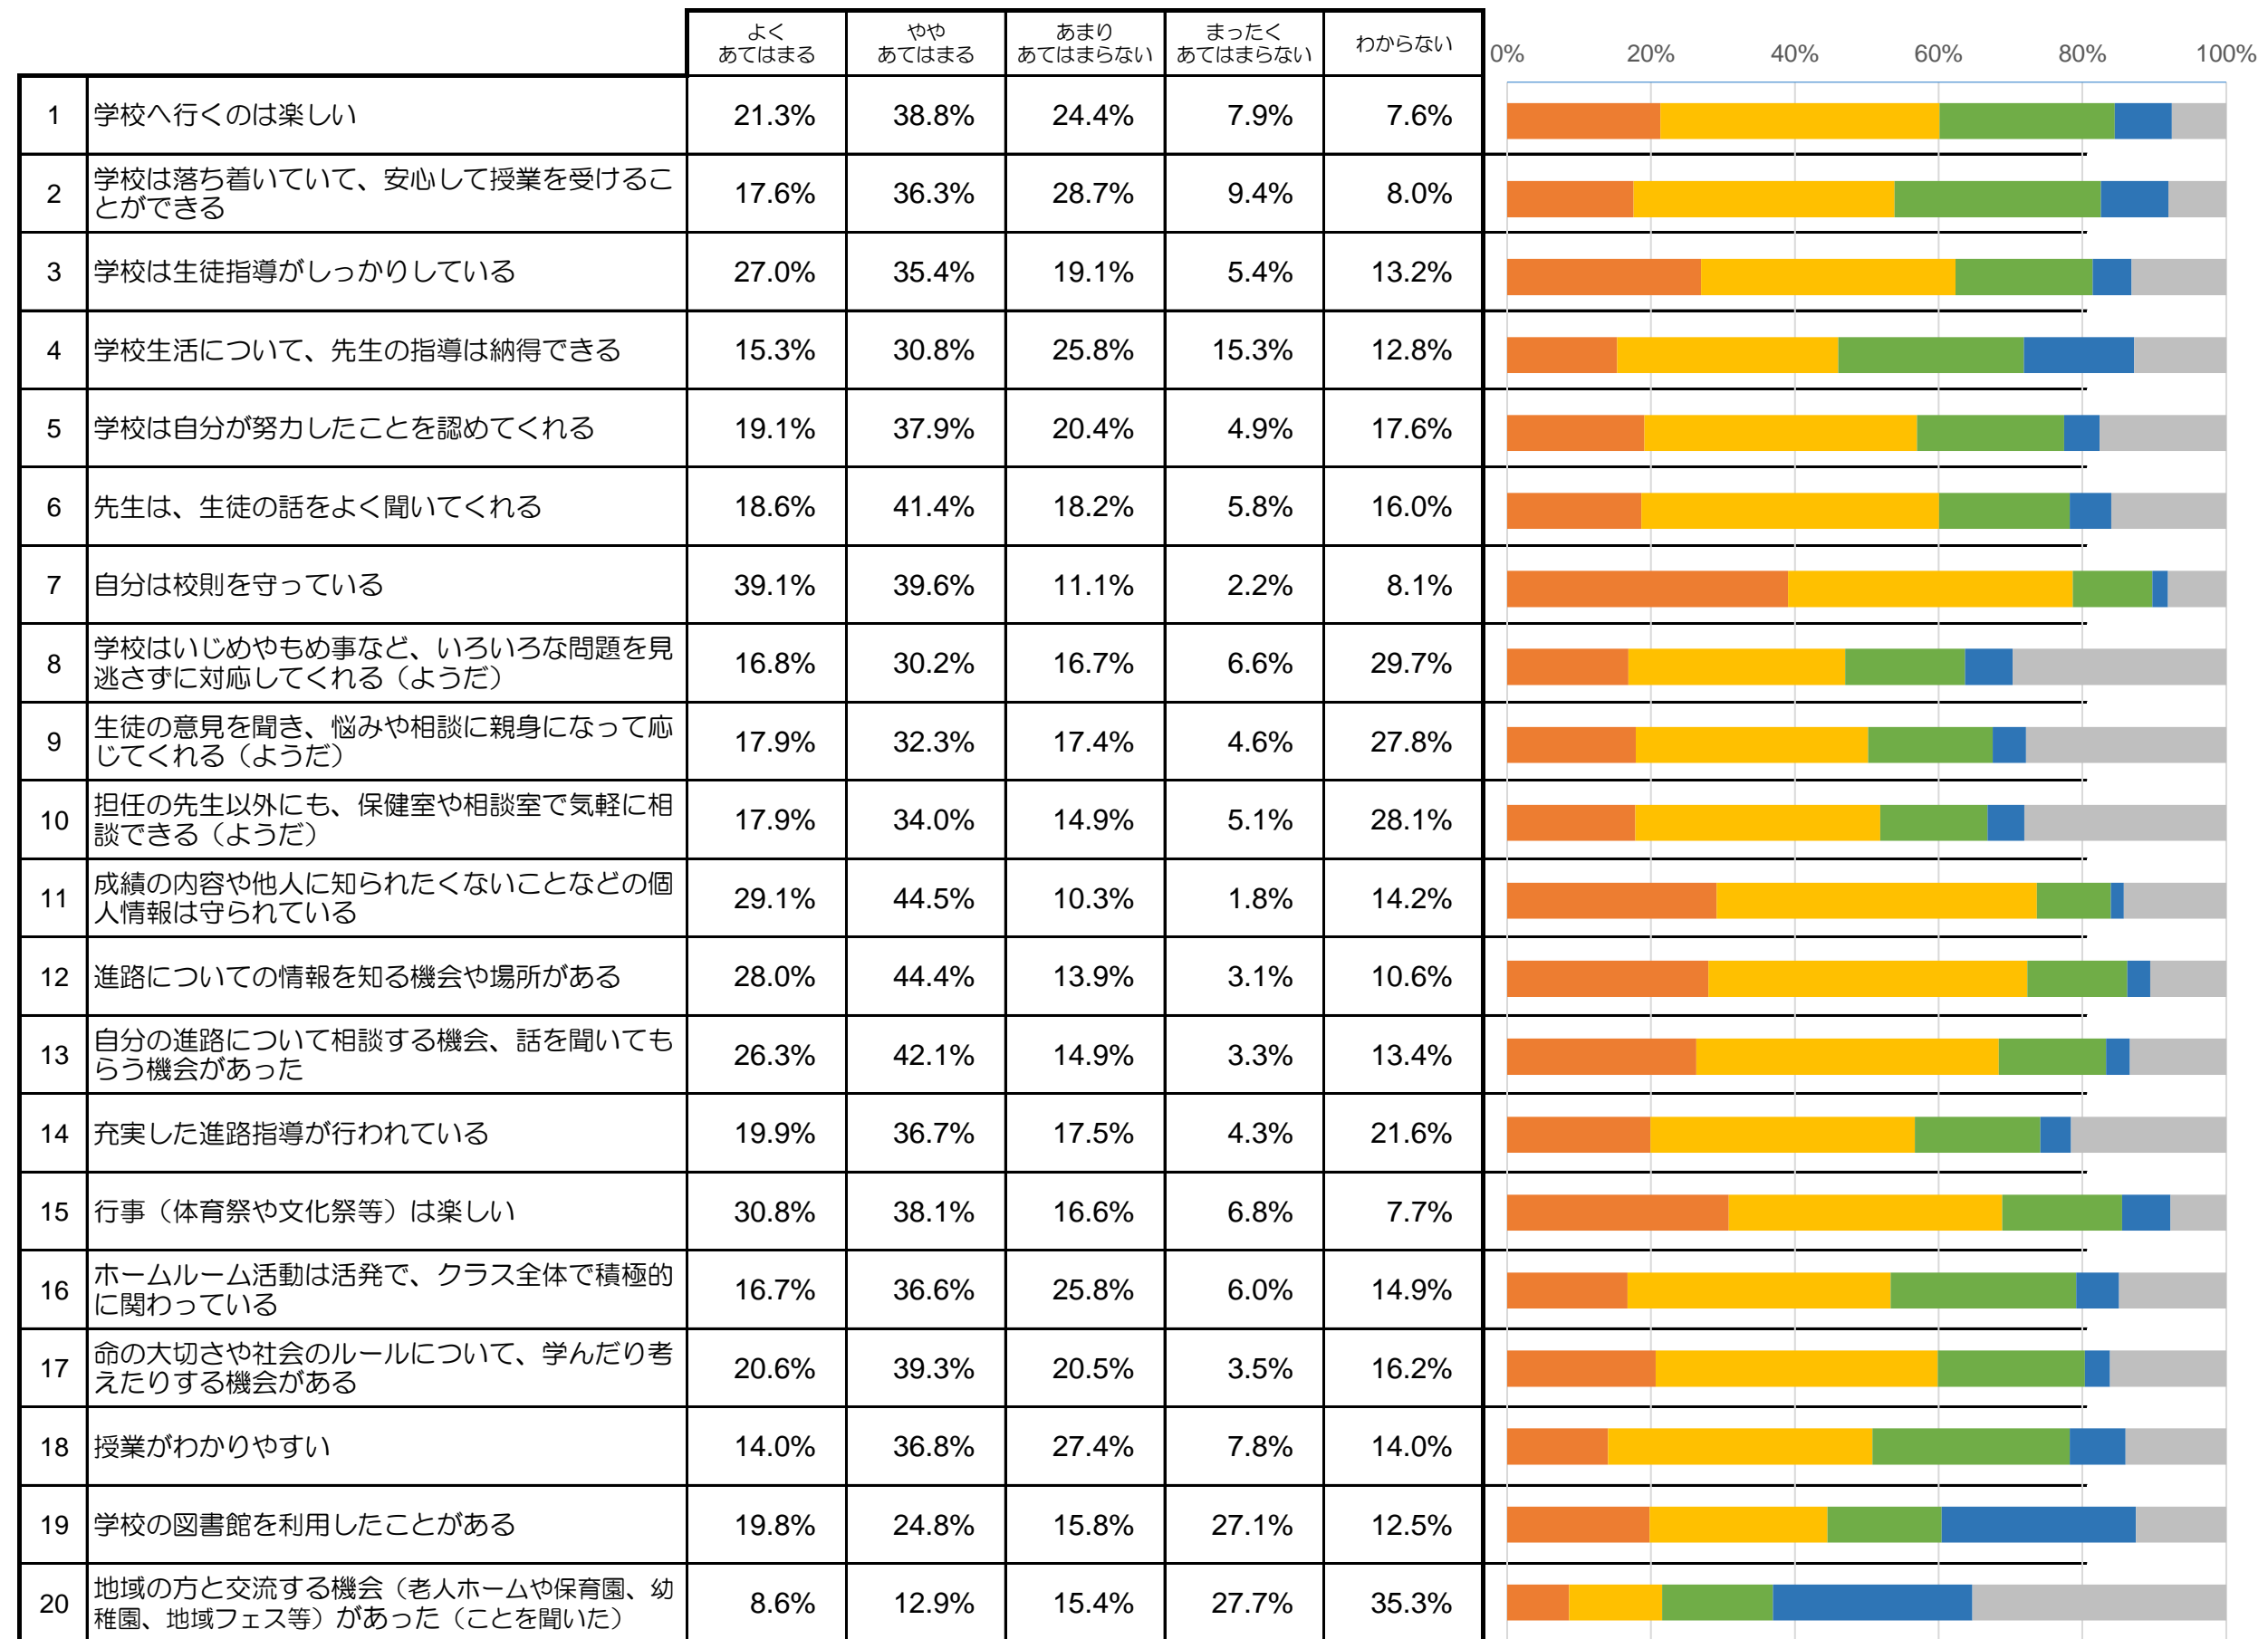

2020（令和2）年度 学校教育自己診断【生徒】

実施日：2020年12月中旬

有効回答数：619名（1年：211、2年：199、3年：209）