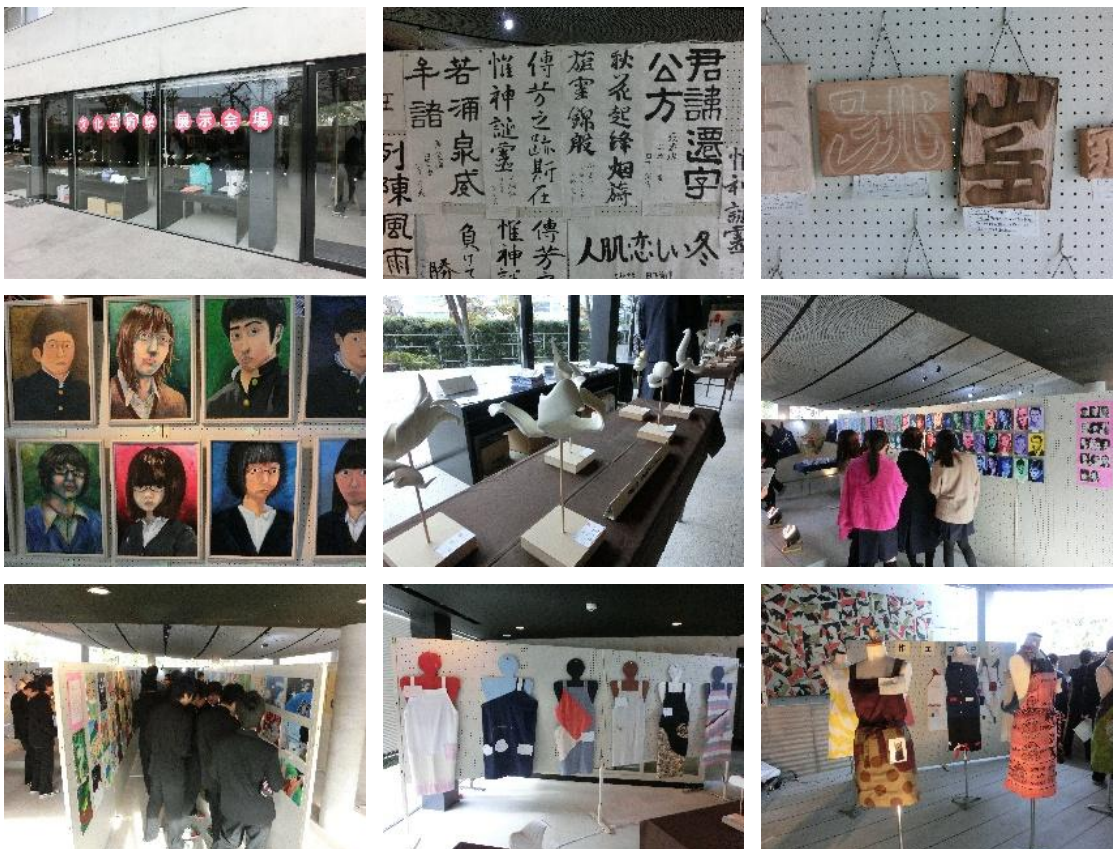

文化芸術祭の様子

◎展示部門 平成25年12月11日(水)～17日(火) 六稜会館1階

芸術(美術・書道)の授業で制作した作品、および家庭科の授業で作成した創作エプロン等の展示を行いました。また、美術部と文藝部は部誌を配布しました。

◎舞台発表部門 平成25年12月24日(火) 吹田市メイシアター大ホール

2年女子が体育の授業で取り組んだ創作ダンスの優秀チームとダンス部による発表に続いて展示各部門の優秀者の表彰式、その後「音楽フェスティバル」が行われました。音楽選択生による合唱コンクールの最優秀クラスは1年生が5組、2年生が7・8組でした。

☆ダンスの部(創作ダンス・ダンス部)

☆展示部門表彰式

☆音楽フェスティバル

★吹奏楽部

★コーラス部

★ジャズ・フォークソング同好会

★オーケストラ部

★有志団体