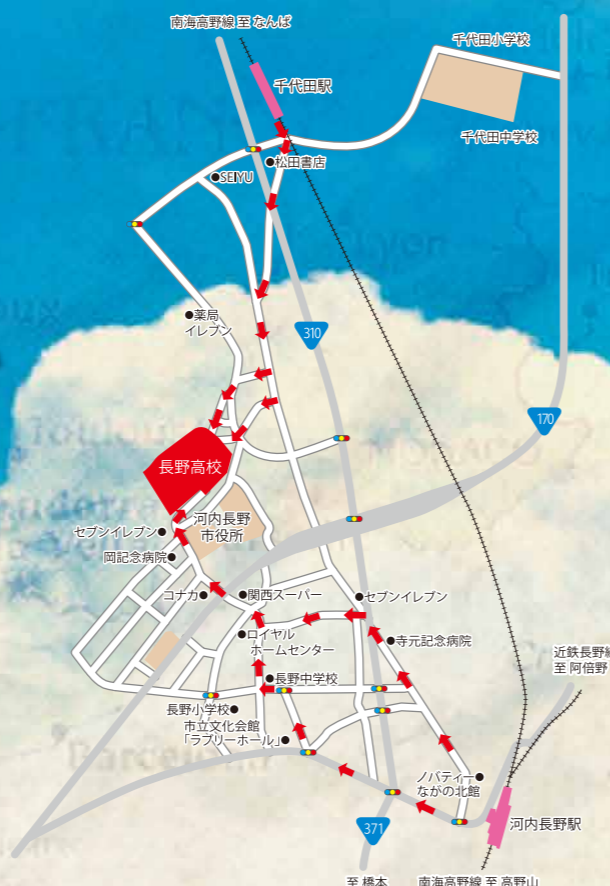

長野

Nagano High School

Let's leap out into
the world together.
世界に飛び出そう

アクセス Access

南海高野線 千代田駅より約800m・河内長野駅より約1,200m
近鉄長野線 河内長野駅より約1,200m
南海バス 市役所前下車(河内長野駅発)すぐ

大阪府立長野高等学校

〒586-0021 大阪府河内長野市原町2丁目1番1号
TEL:0721-53-7371 FAX:0721-53-7384
<http://www.osaka-c.ed.jp/nagano/>

長野高キャラクター
ながびよ

普通科・国際文化科
大阪府立長野高等学校