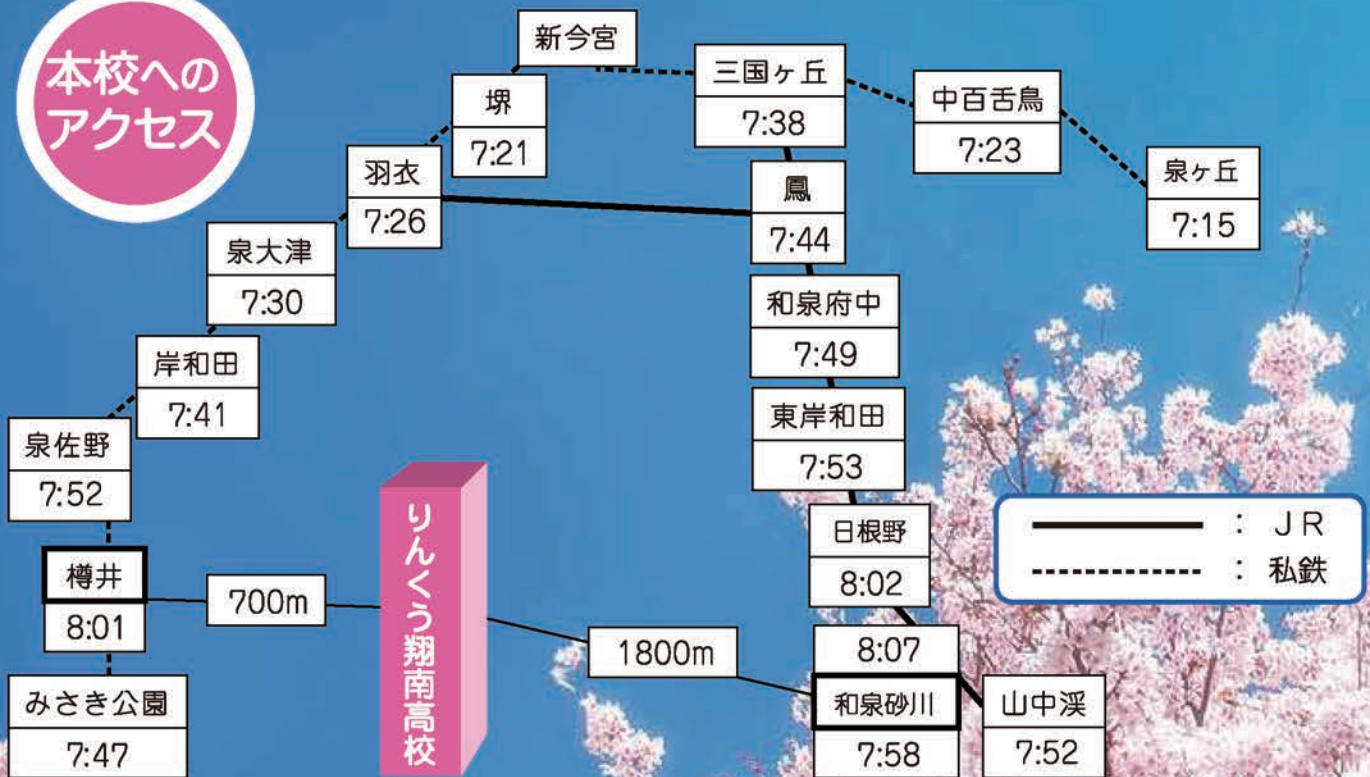

ダンス部

吹奏楽部

制服紹介

男女ともグレーを基調としたブレザータイプです。
また、シャツのカラーはオプションで「ブルー・ピンク」を購入すれば、3色から好みに合わせて選択できるようになっています。

本校への
アクセス

大阪府立りんくう翔南高等学校

〒590-0521 大阪府泉南市樽井2丁目35番54号
TEL 072-483-4474(代) FAX 072-483-7992

URL <http://www.osaka-c.ed.jp/rinkushonan/>