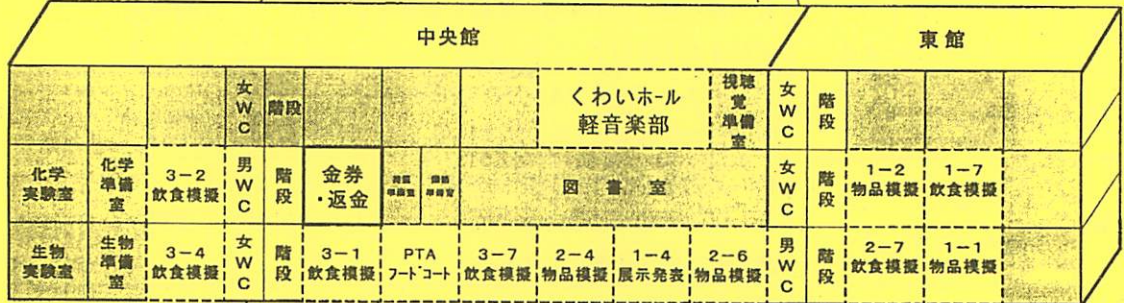

2016年度 文化祭 会場ご案内

PTA・後援会・外部団体の企画

団体名	タイトル	コメント	場所
PTA	フードコート	座ってくつろげる場所。体育祭のDVDも流しています。	中央館 1F
PTA	お花屋さん	夏も終わり比較的育てやすい観葉植物とお花を用意しています。お気軽にお立ち寄りください！おまちしています。	1F 屋外通路
後援会	スイコウオリジナルノート販売	毎日の授業で！クラブで！塾で！ スイコウオリジナルノートを使いこなせ！	1F 屋外通路
ぶくぶくの会	模擬店	パンなどの販売 (金券も併用可！！)	1F 屋外通路