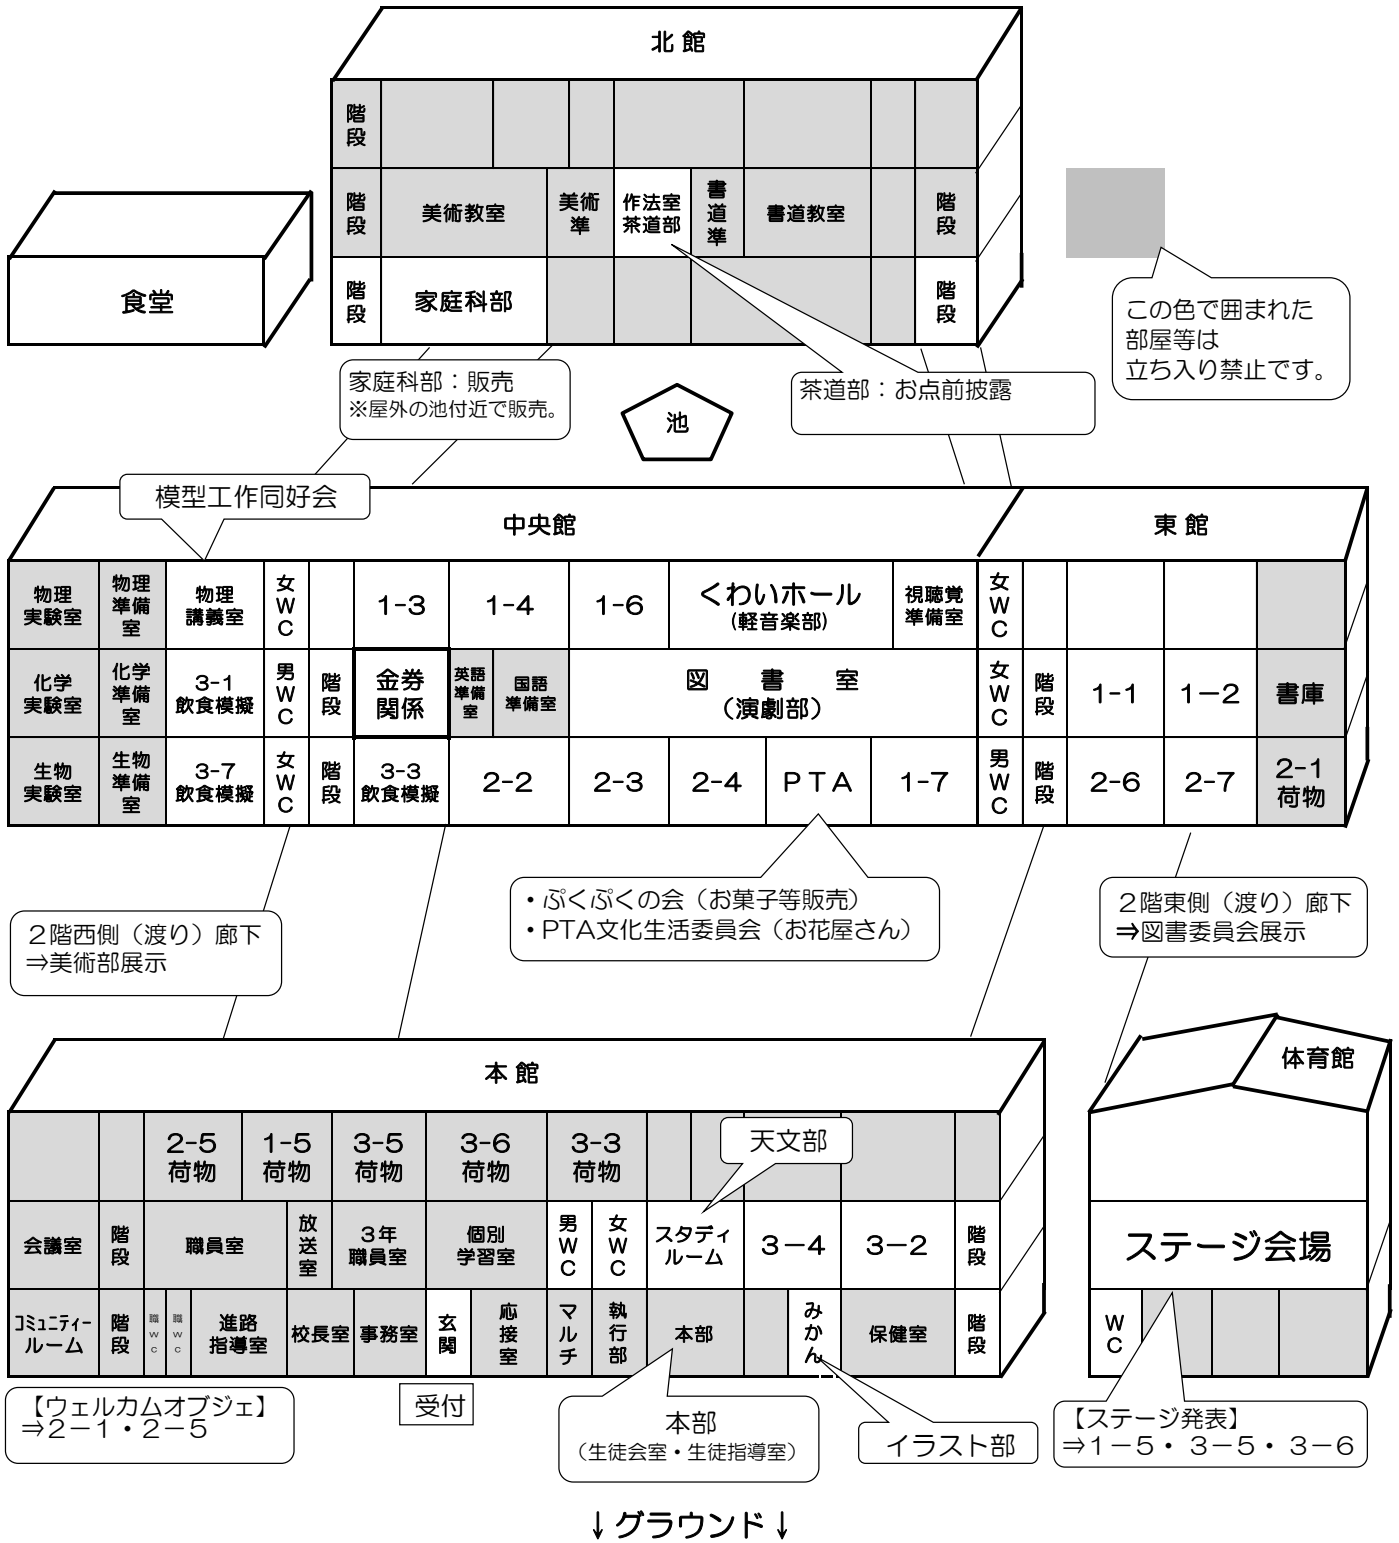

大阪府立吹田高等学校

令和元年度

第69回 文化祭

M~Youth Galaxy~

**開催日時 9月7日(土) 9:00~14:15まで**

**【注意事項】**

- ① 校内では、受付にて配布しますネームタグを必ず身につけてください。紛失されますと、原則ご退場していただくこととなりますので、ご注意ください。
- ② 校内は禁酒・禁煙です。
- ③ 立ち入り禁止区域（会場図の灰色部分）への立ち入りはご遠慮ください。
- ④ 模擬店での物品購入には金券が必要です(食堂は除く)。金券販売は中央館2階の展開2教室で行っています。
- ⑤ 金券の払い戻しを行っています。金券の払い戻しは、金券売り場内で行います。親券(金券の1番上の部分)がついていない金券は、払い戻しできませんので、ご注意ください。返金は10円単位で行います。
- ⑥ 購入された飲食物については、店内、またはPTAフードコート内で、できるだけ早くお召し上がりください。食品のお持ち帰りは、衛生上の問題がありますので、ご遠慮ください。
- ⑦ 校内での行動に関して、教職員の注意に従っていただけない場合は、退場していただくことがあります。
- ⑧ 14時15分にはすべてのプログラムが終了予定です。終了宣言の放送後は、速やかにご退場ください。
- ⑨ 本校は、二足制になっております。受付通過後は、必ず上履きに履き替えてください。
- ⑩ 原則、一度退場されますと再入場はできません。ご注意ください。
- ⑪ ご覧になったクラス企画のうち、一番良いと思ったクラスを選び、校門付近で「スイコウ賞」の投票をお願いします。
- ⑫ 校内への車の乗り入れは原則できません。また周辺の商業施設等への駐車もご遠慮願います。

## 各クラスの企画

クラス	タイトル	コメント・内容
1年1組	インスタ映え!	ぜひ来て下さい
1年2組	超特球	がんばるぞーたのしいだけでおかしがもらえる!
1年3組	カフェ	ぜひ来て下さい!
1年4組	マジカルいちよん	マジカルいちよんで夢のような一時を!
1年5組	アラジン	精一杯努力したので温かい目でご覧下さい。
1年6組	ようこそ1年6組へ	いろいろなゲームを用意しているのでぜひ来てください。
1年7組	Catch to catch!	箱の中身を当てて、豪華な賞品をゲットしよう!!
2年1組	ウェルカム吹高	ぜひ写真をとってってください。
2年2組	ゲームの子	UNO やジェンガ、ブロックスなどのボードゲームを用意しています。景品もあるのでぜひ来てください。 参加料 30 円、できれば複数人で来てね。
2年3組	アニメの館	アニメに関する映像や展示をしています。ぜひ来て下さい!
2年4組	お祭り横丁	4つのゲームを一つの教室で楽しめるもりだくさんな、お店になっています。とっても楽しいのでぜひ来て下さい。
2年5組	ウッディの扉	門からインスタ映えを狙っていきました。みんなで頑張りました。 楽しんで下さい。
2年6組	和風喫茶	和風の雰囲気味わいながら、食事ができるのでぜひ来て下さい
2年7組	作間ランド	スーパーボールすくい、1円玉落とし、くじ引きがあります。 ぜひ来て下さい。
3年1組	ギョーザのジューザ	みなさん来て下さい(ハート)
3年2組	DOHI's cafe	店内イベントも実施していますので、ぜひ来て下さい!!
3年3組	Mrs.Green.Waffle.	ワッフルたくさん用意してます!!トッピング用のソースもあるのでいろいろな味を楽しんでください☺
3年4組	遊縁地	1回50円で3つのゲームが楽しめます!景品もあります! みんな来て下さい!!
3年5組	ドラマ「1980年」 ～行ってこいお前ら全員で～	見に来て下さい!!!
3年6組	6と夏	高校最後の夏。僕たちの青春。
3年7組	フランクフルト専門店 たかすちゃん	おいしいおいしいフランクフルト食べにきてね♡

# 2019年度 文化祭 校内配置図

### 【クラブの展示・発表】

	企画	場所
茶道部	発表	北館2F作法室
軽音楽部	発表	くわいホール
イラスト部	展示販売	みかんルーム
美術部	展示	2階西側渡り廊下
パソコン部	ポスター	校内各所
家庭科部	模擬店	池付近(屋外)
天文部	展示	スタディルーム
ダンス部	ステージ	体育館
演劇部	演劇	図書館
放送部	その他	体育館