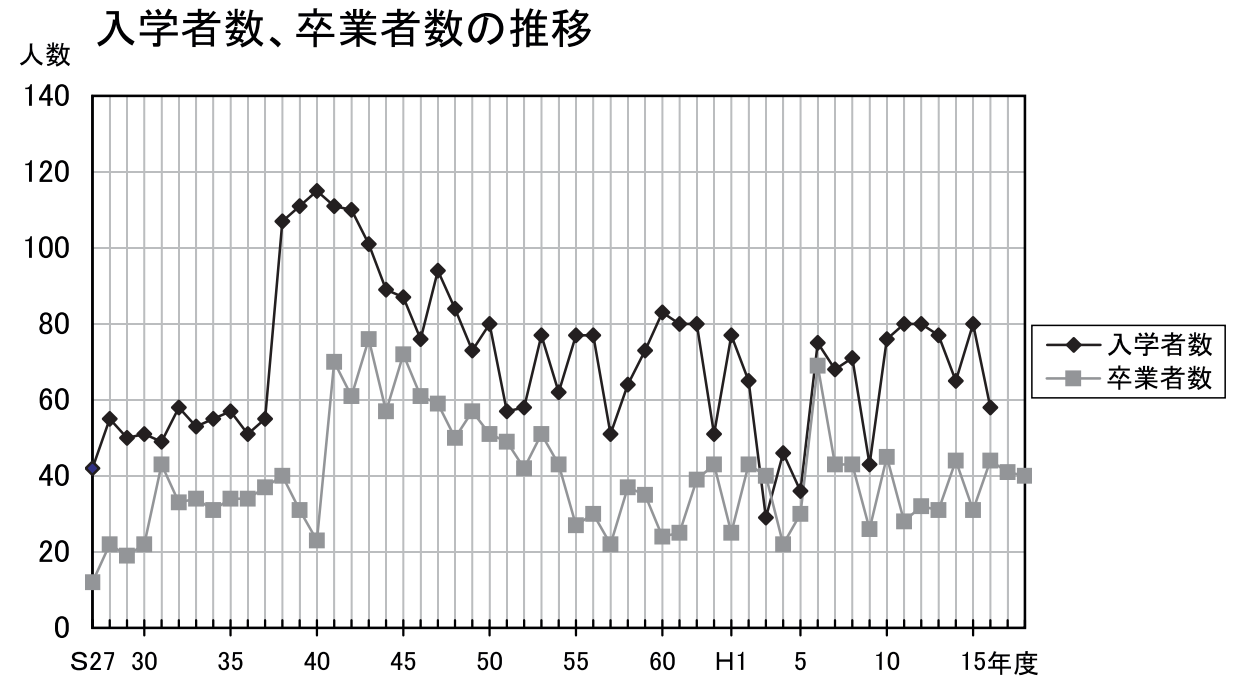

吹田高校定時制の課程の沿革

- 昭和23年10月15日 春日丘高校定時制吹田分校授業開始
- 昭和25年 4月 1日 元吹田市立千里山高校校舎において全日制の課程開校
- 昭和25年12月25日 吹田市原町 4 丁目24番14号の現校地に東館及び別館の 2 棟竣工
- 昭和26年 1月25日 全日制の課程現校地へ移転
- 昭和27年 4月 1日 春日丘高校定時制吹田分校を吹田高校定時制の課程として移管
各学年の生徒定員50名
- 昭和27年 4月 8日 第 1 回入学式
- 昭和27年10月17日 開校記念式を挙行（創立記念日となる）
- 昭和28年 2月24日 第 1 回卒業式
- 昭和32年 3月22日 火災のため校舎の一部を消失
- 昭和38年 4月 1日 第 1 学年生徒定員100名に増員
- 昭和43年 4月 1日 第 1 学年生徒定員92名に減員
- 昭和44年 4月 1日 第 1 学年生徒定員88名に減員
- 昭和45年 4月 1日 第 1 学年生徒定員84名に減員
- 昭和46年 4月 1日 第 1 学年生徒定員80名に減員
- 昭和48年 4月 1日 完全給食制度導入
- 平成 4年 4月 1日 定時制・通信制併修制導入
- 平成 6年 5月 ワープロコース・表計算コースの土曜開放講座開始
- 平成 7年 4月 英会話・文書処理・情報処理の聴講生制度導入
- 平成10年 4月 1日 始業前授業（0時限目）導入
- 平成14年10月31日 創立50周年式典を挙行
- 平成15年 8月26日 大阪府教育委員会会議において定時制の課程の募集停止を決定
- 平成17年 4月 1日 定時制の課程募集停止
- 平成20年 3月 9日 第56回卒業式、定時制の課程閉課程式典を挙行
- 平成20年 3月31日 定時制の課程閉課程

在籍者数の推移

入学者数、卒業生数の推移

〈平成17年度 募集停止〉