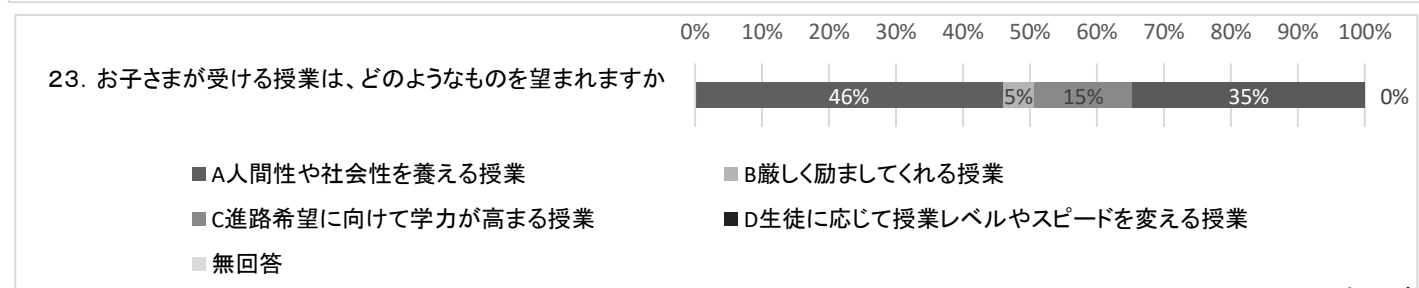

令和7年度 学校教育自己診断<生徒>

回答数:287

令和7度 学校教育自己診断 ＜生徒(肯定的意見の多い順)＞

令和7年度 学校教育自己診断<保護者>

回答数:176

令和7度 学校教育自己診断 ＜保護者(肯定的意見の多い順)＞

令和7年度 学校教育自己診断<教員>

回答数:33