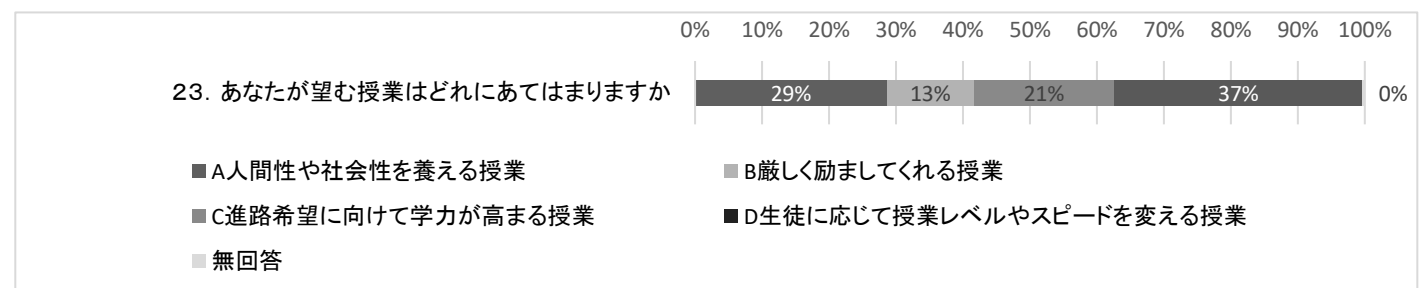

令和7年度 学校教育自己診断<生徒>

回答数:287

令和7度 学校教育自己診断 ＜生徒(肯定的意見の多い順)＞

令和7年度 学校教育自己診断<保護者>

回答数:176

令和7度 学校教育自己診断 ＜保護者(肯定的意見の多い順)＞

令和7年度 学校教育自己診断<教員>

回答数:33