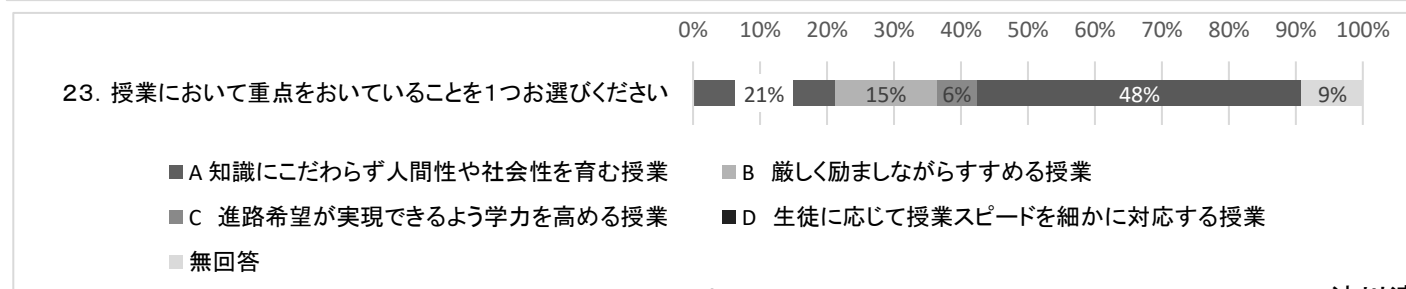

令和7年度 学校教育自己診断<生徒>

回答数:287

令和7度 学校教育自己診断 ＜生徒(肯定的意見の多い順)＞

令和7年度 学校教育自己診断<保護者>

回答数:176

令和7度 学校教育自己診断 ＜保護者(肯定的意見の多い順)＞

令和7年度 学校教育自己診断<教員>

回答数:33