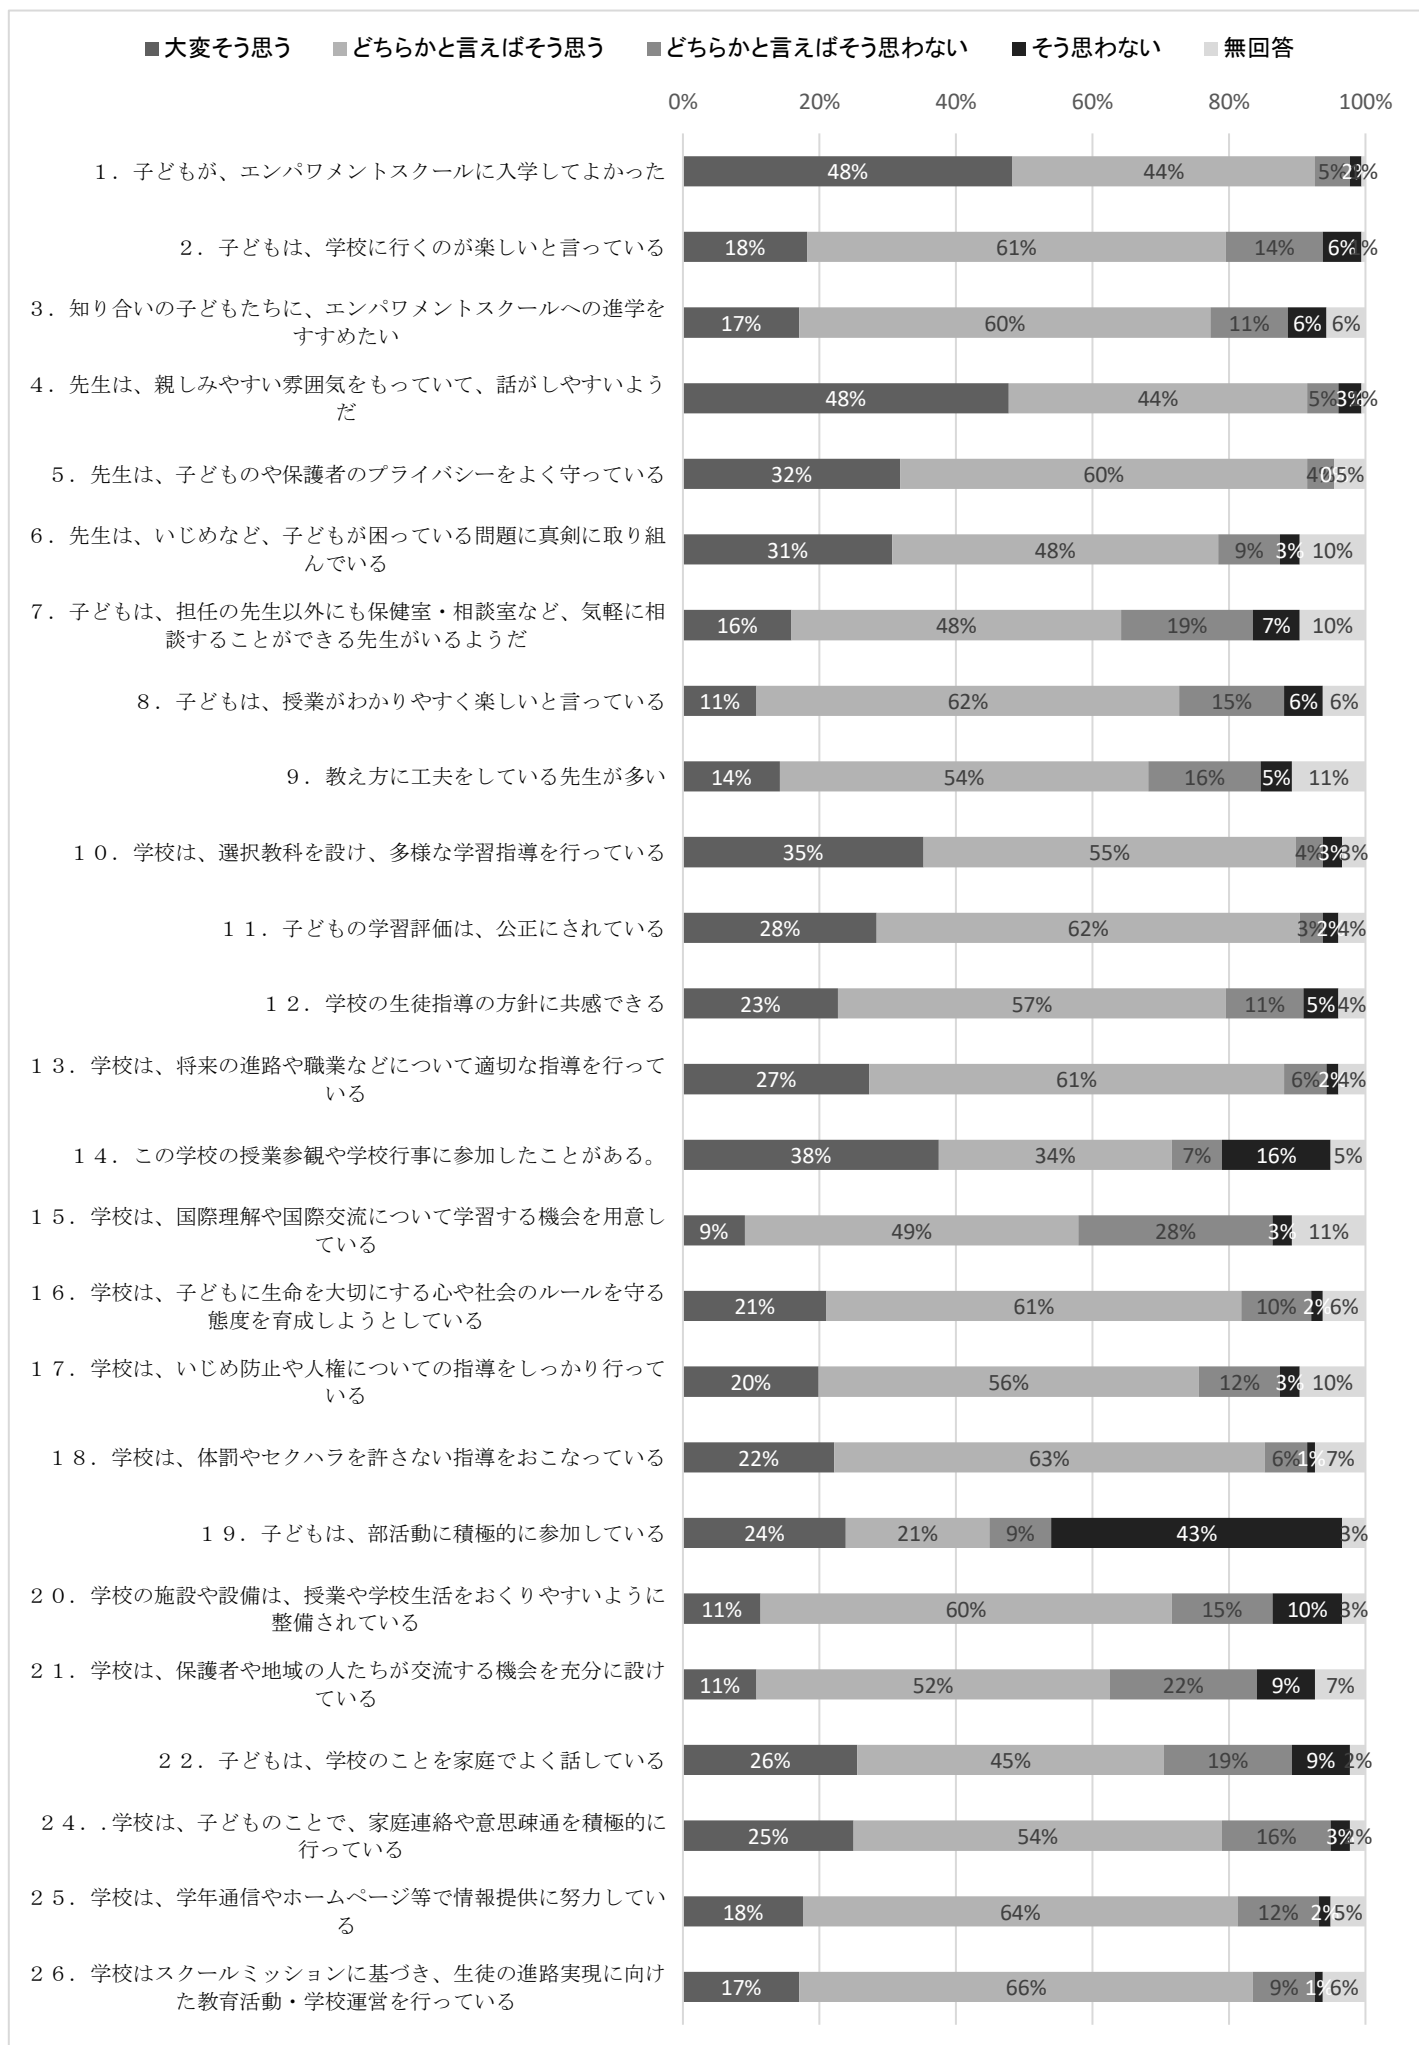

令和7年度 学校教育自己診断<生徒>

回答数:287

令和7度 学校教育自己診断 ＜生徒(肯定的意見の多い順)＞

令和7年度 学校教育自己診断<保護者>

回答数:176

令和7度 学校教育自己診断 ＜保護者(肯定的意見の多い順)＞

令和7年度 学校教育自己診断<教員>

回答数:33

令和7度 学校教育自己診断 ＜教員(肯定的意見の多い順)＞