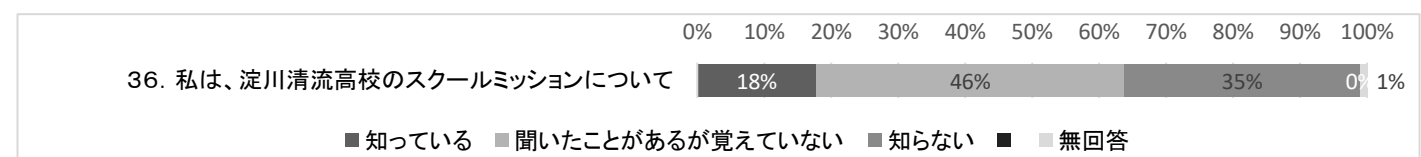

令和7年度 学校教育自己診断<生徒>

回答数:287

令和7度 学校教育自己診断 ＜生徒(肯定的意見の多い順)＞

令和7年度 学校教育自己診断<保護者>

回答数:176

令和7度 学校教育自己診断 ＜保護者(肯定的意見の多い順)＞

令和7年度 学校教育自己診断<教員>

回答数:33