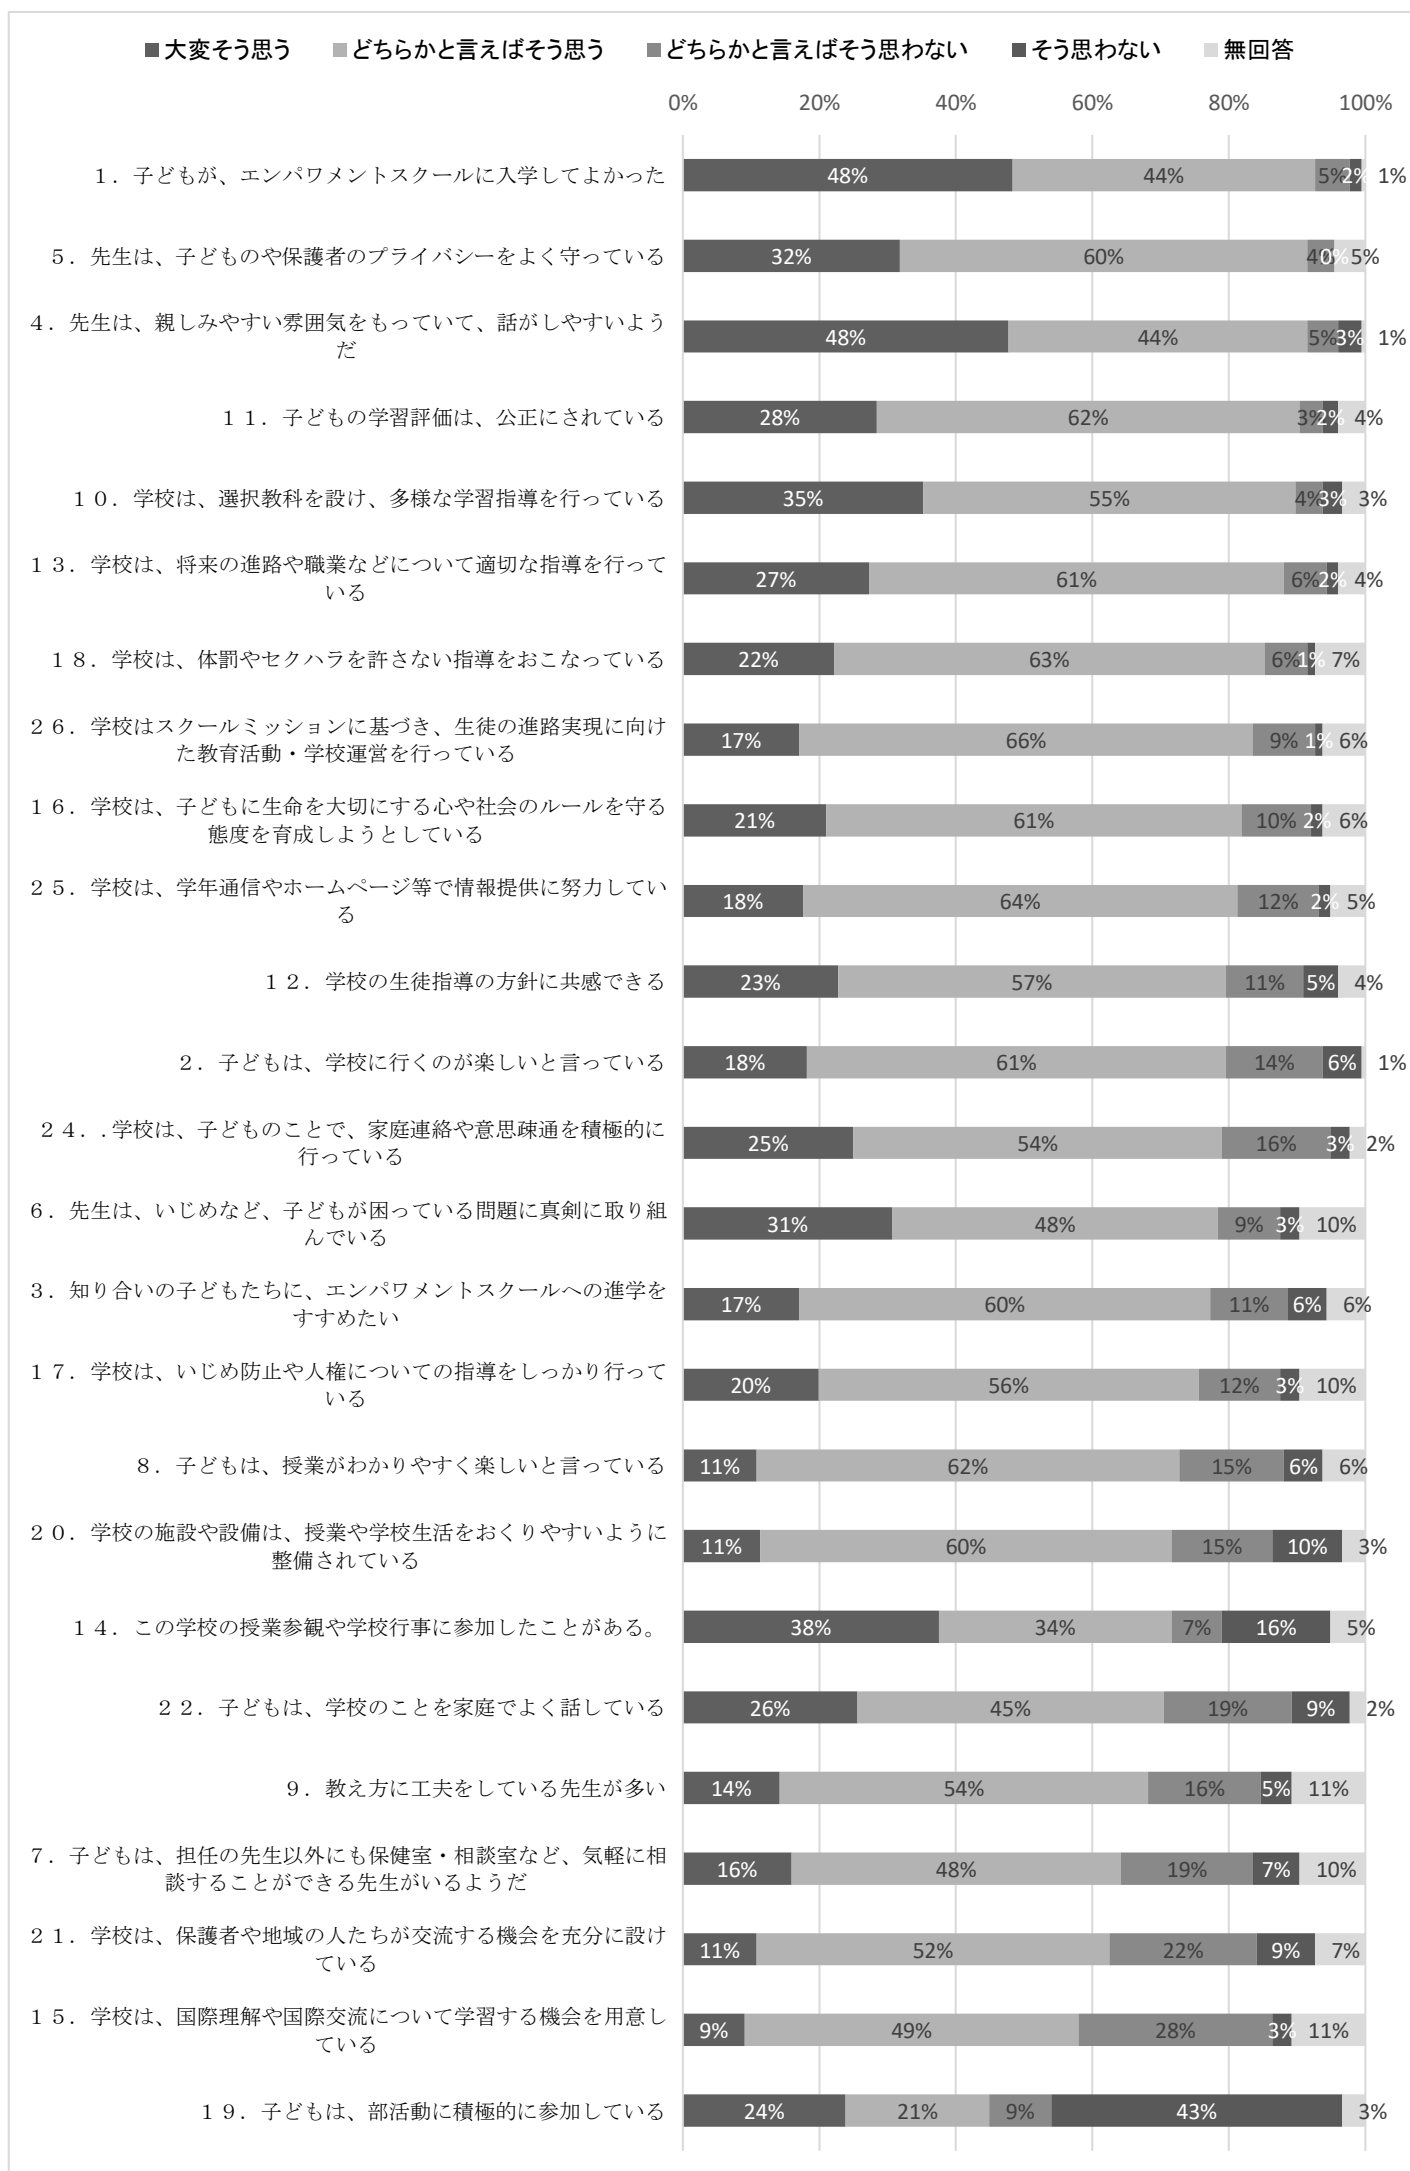

令和7年度 学校教育自己診断<生徒>

回答数:287

令和7度 学校教育自己診断 ＜生徒(肯定的意見の多い順)＞

令和7年度 学校教育自己診断<保護者>

回答数:176

令和7度 学校教育自己診断 ＜保護者(肯定的意見の多い順)＞

令和7年度 学校教育自己診断<教員>

回答数:33

令和7度 学校教育自己診断 ＜教員(肯定的意見の多い順)＞