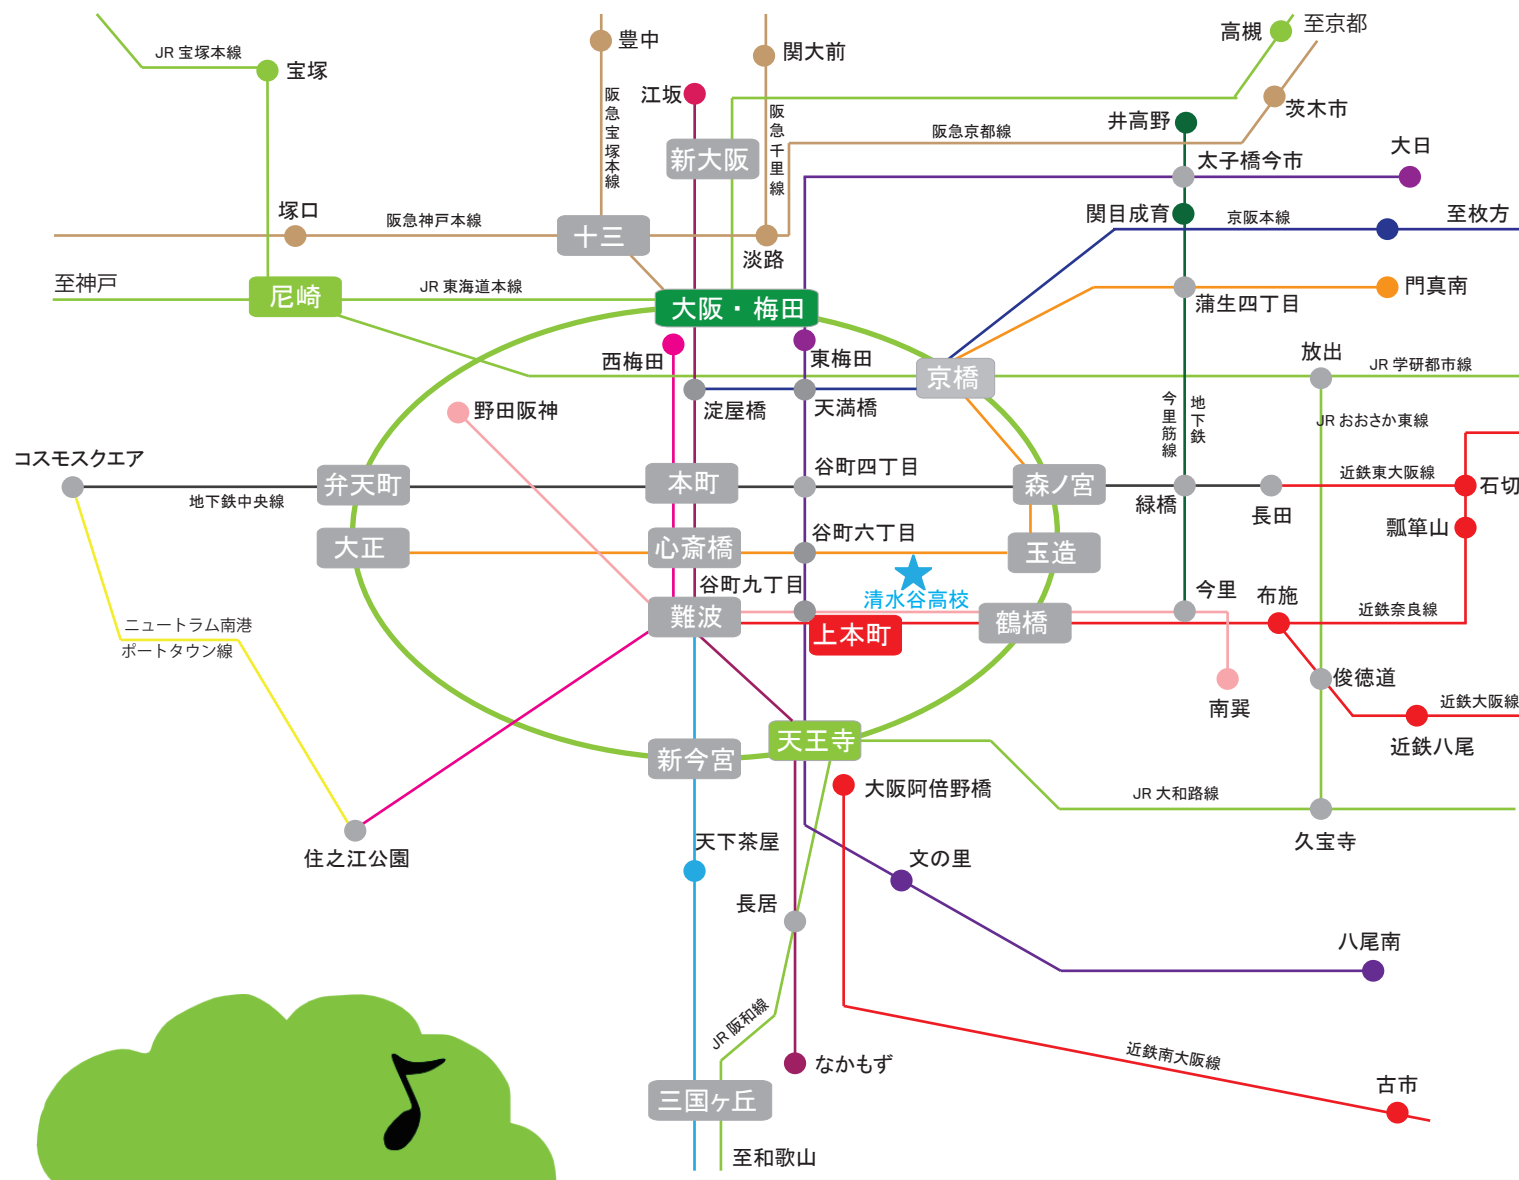

◎最寄り駅

●近鉄線

大阪線・奈良線「上本町」から北へ 1200 m

●JR

大阪環状線「玉造」より西へ 800 m

●地下鉄

千日前線「谷町九丁目」より谷町線に乗換

谷町線「谷町六丁目」7番出口から東へ 500 m

長堀鶴見緑地線「玉造」から西へ 500 m

●市バス

バス停「清水谷高校前」下車すぐ

バス停「上本町1丁目」東へ 200 m

	JR線		御堂筋線		中央線
	近鉄線		谷町線		千日前線
	阪急線		四つ橋線		堺筋線
	京阪本線		今里筋線		長堀鶴見緑地線
	南海本線				

清水谷高校周辺図

鉄道案内 (主要駅から)

JR 大阪	JR 大阪環状線京橋 外回り	約 14 分	JR 玉造	西へ 800 m	清水谷高校	
JR 天王寺	JR 大阪環状線鶴橋 内回り	約 8 分				
JR 住道	JR 学研都市線 (京橋乗換え)	約 22 分				
近鉄 難波	近鉄大阪・奈良線	約 3 分	近鉄 上本町	北へ 1200 m		
近鉄 八尾	近鉄大阪線	約 20 分				
近鉄 瓢箪山	近鉄奈良線	約 21 分				
地下鉄 長居	御堂筋線	約 8 分	地下鉄 天王寺	谷町線 約 4 分		
地下鉄 八尾南	谷町線	約 24 分	地下鉄 谷町六丁目	東へ 500 m		
地下鉄 コスモスクエア	中央線	約 18 分	地下鉄 谷町四丁目	谷町線 約 1 分		
地下鉄 長田	中央線	約 9 分	地下鉄 森ノ宮	鶴見緑地線 約 2 分		地下鉄 玉造