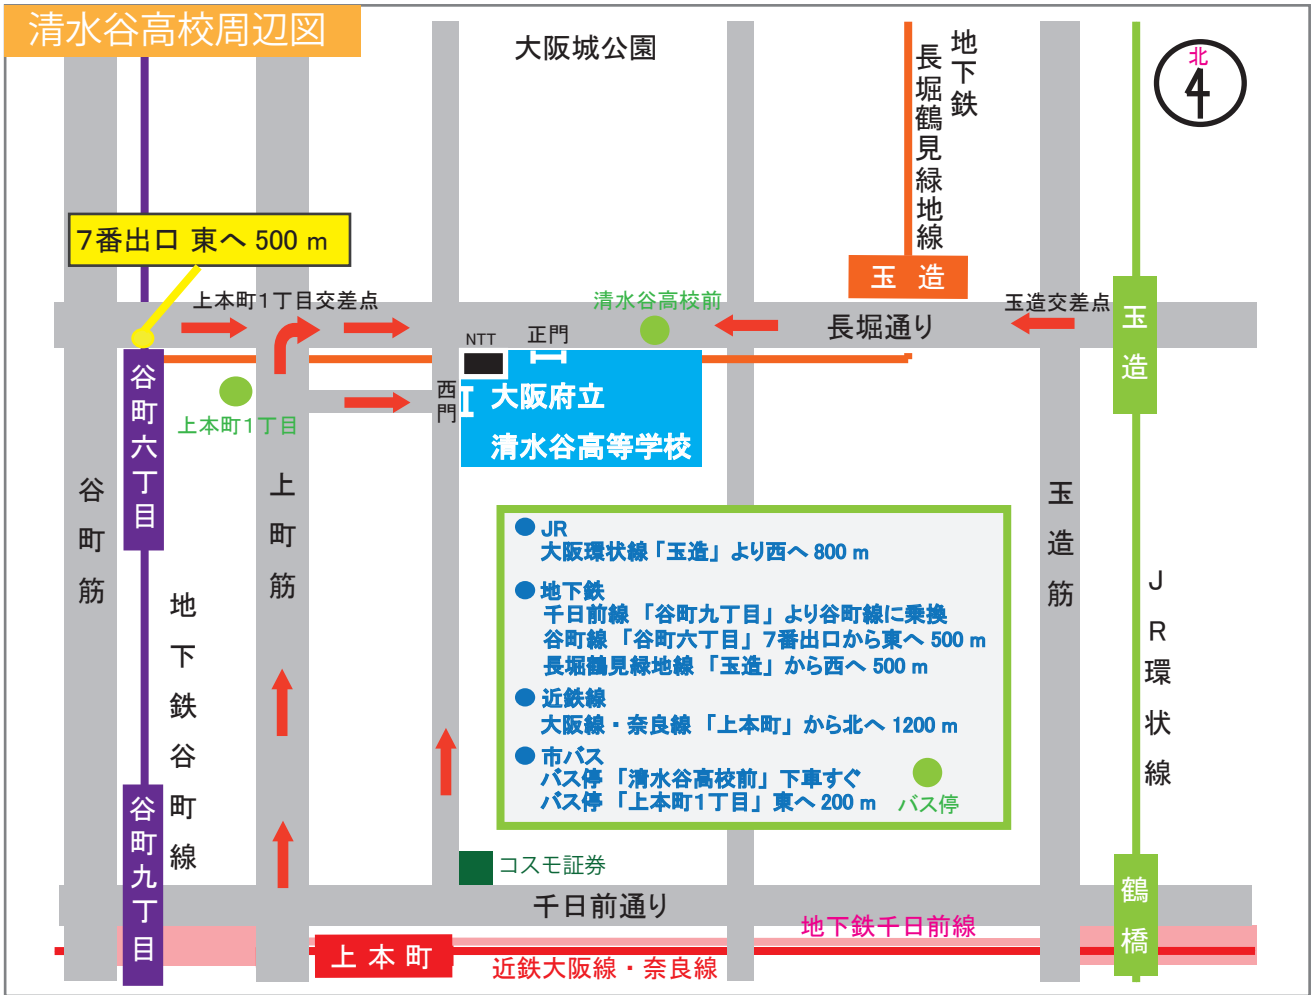

◎最寄り駅

●近鉄線

大阪線・奈良線「上本町」から北へ 1200 m

●JR

大阪環状線「玉造」より西へ 800 m

●地下鉄

千日前線「谷町九丁目」より谷町線に乗換

谷町線「谷町六丁目」7番出口から東へ 500 m

長堀鶴見緑地線「玉造」から西へ 500 m

●市バス

バス停「清水谷高校前」下車すぐ

バス停「上本町1丁目」東へ 200 m

	JR線		御堂筋線		中央線
	近鉄線		谷町線		千日前線
	阪急線		四つ橋線		堺筋線
	京阪本線		今里筋線		長堀鶴見緑地線
	南海本線				

清水谷高校周辺図

鉄道案内 (主要駅から)

JR 大阪	JR 大阪環状線京橋 外回り	約 14 分	JR 玉造	西へ 800 m	清水谷高校	
JR 天王寺	JR 大阪環状線鶴橋 内回り	約 8 分				
JR 住道	JR 学研都市線 (京橋乗換え)	約 22 分				
近鉄 難波	近鉄大阪・奈良線	約 3 分	近鉄 上本町	北へ 1200 m		
近鉄 八尾	近鉄大阪線	約 20 分				
近鉄 瓢箪山	近鉄奈良線	約 21 分				
地下鉄 長居	御堂筋線	約 8 分	地下鉄 天王寺	谷町線 約 4 分		
地下鉄 八尾南	谷町線	約 24 分	地下鉄 谷町六丁目	東へ 500 m		
地下鉄 コスモスクエア	中央線	約 18 分	地下鉄 谷町四丁目	谷町線 約 1 分		
地下鉄 長田	中央線	約 9 分	地下鉄 森ノ宮	鶴見緑地線 約 2 分		地下鉄 玉造